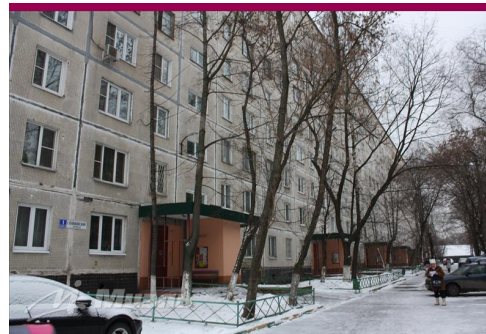

Фотографии

Продажа двухкомнатной квартиры в Люберцах, Московская область, город Люберцы, Панковский 1-й проезд, д. 1 корп 2

Наталья Николаевна Тарасова

| +7 (925) 088 88 24

| n.tarasova@miel.ru

Офис МИЭЛЬ «ЛЮБЕРЦЫ-1» Люберцы, ул. Комсомольская, д. 15А, 8 этаж
8 495 669 11 16 | lubercy.miel.ru

| www.miel.ru

| <http://kvartira.miel.ru/object/11261/>