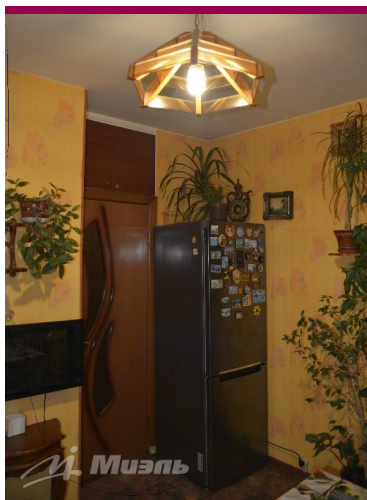

**Ваш риэлтор**

Лариса Григорьевна  
АЛЕКСЕЕВА

моб.: +7 (903) 134 89 40

тел.: +7 (495) 777 99 77

e-mail: [larisa.alekseeva@miel.ru](mailto:larisa.alekseeva@miel.ru)

**Описание**

Отличная, уютная, видовая 2-х комнатная квартира 58м на 17 этаже в доме рядом с метро Митино. Жилая площадь 34м, две изолированные комнаты 19 и 15 м, отдельный санузел, просторная кухня правильной формы 10м, окна на две стороны, застекленная лоджия. Квартира подойдет как для небольшой семьи, так и для инвестиции под сдачу в аренду.

## Фотографии