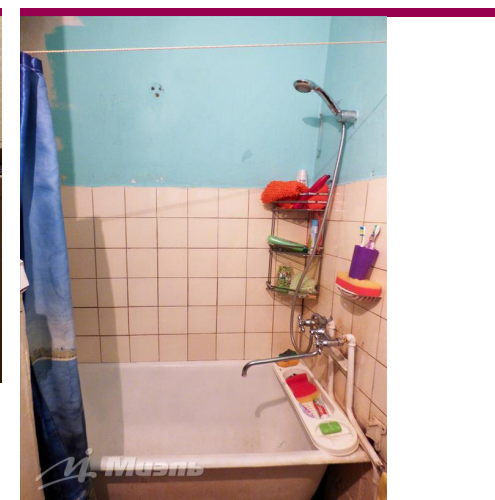

Фотографии

Продажа однокомнатной квартиры, Московская область, Воскресенский район, посёлок городского типа Им Цюрупы, Рабочий городок улица, д. 3

Офис МИЭЛЬ «В ВОСКРЕСЕНСКЕ» Воскресенск, Больничный пр-д, д. 18А
+7 (496) 442 67 68 | vs.miel.ru | www.miel.ru

<http://kvartira.miel.ru/object/12139/>