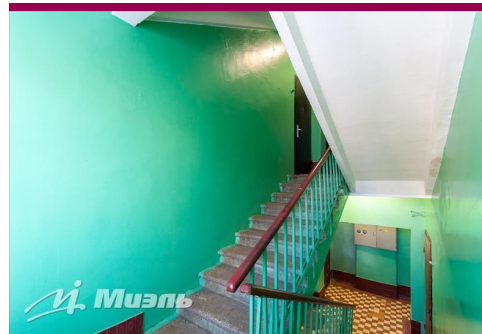

### Описание

Предлагаем к продаже квартиру, расположенную в тихом центре Москвы на территории района с красивым названием Марьино Роща. Рядом располагается живописный парк Екатерининский сад и Екатерининские пруды, еще одно живописное место – Фестивальный парк. Он немного меньше Екатерининского сада, но не менее красивый и уютный. В шаговой доступности театры Российской Армии, Сатирикон, Уголок Дурова, СК Олимпийский, церкви различных конфессий, рестораны, кафе, торговые центры, супермаркеты, рейтинговые школы, развивающие центры, детские сады. Дом не стоит в списке программы реновация, что тоже достойное преимущество данной квартиры! Квартира полностью располагает к уютному проживанию, все сделано для себя из хороших отделочных материалов. Чистый подъезд, двор с новой детской площадкой. Звоните уважаемые покупатели и коллеги!

## Фотографии