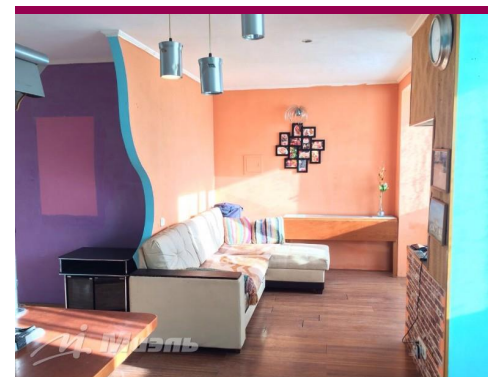

-  трехкомнатная квартира
-  12-й этаж 14-этажного дома
-  Южное Медведково, округ Северо-Восточный АО, Шокальского проезд
-  Медведково, 10 мин. пешком
-  город Москва, Шокальского проезд, д. 63
-  Общая площадь – 67.5 кв.м
-  Жилая площадь – 43.5 кв.м (13,9 - 18,4 + 11,2)
-  Площадь кухни – 9.2 кв.м
-  смежно-изолированные комнаты, лифт, окна/панорамный вид, санузел: совмещенный
-  нормальное
-  свободна

## Фотографии