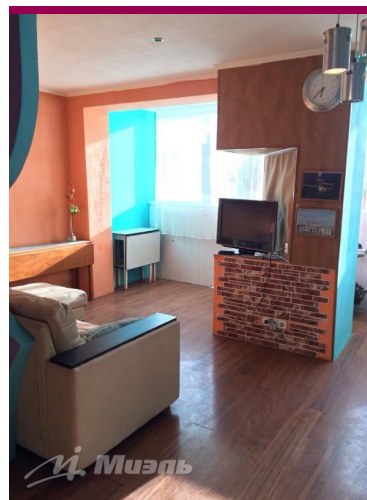

-  трехкомнатная квартира
-  12-й этаж 14-этажного дома
-  Южное Медведково, округ Северо-Восточный АО, Шокальского проезд
-  Медведково, 10 мин. пешком
-  город Москва, Шокальского проезд, д. 63
-  Общая площадь – 67.5 кв.м
-  Жилая площадь – 43.5 кв.м (13,9 - 18,4 + 11,2)
-  Площадь кухни – 9.2 кв.м
-  смежно-изолированные комнаты, лифт, окна/панорамный вид, санузел: совмещенный
-  нормальное
-  свободна

**Ваш риэлтор**

Надежда Константиновна  
ВОРОБЬЕВА

моб.: +7 (909) 641 65 90

тел.: +7 (495) 974 22 24

e-mail: [nadezhda.vorobeva@miel.ru](mailto:nadezhda.vorobeva@miel.ru)

**Описание**

Продается 3-комнатная квартира, в добротном блочном 14-ти этажном доме рядом с метро ( 5 мин. Пешком). В доме недавно сделан кап.ремонт с заменой стояков, лифтов, отделкой подъезда и лоджий. Состояние квартиры хорошее, был сделан ремонт и перепланировка несколько лет назад; 12/14 Бл, по плану площадь 67.5(без лоджий 63.9), жилая 43.5 ( комнаты смежно-изолир. 18.4; 13.9 и 11.2), кухня 9.2, две большие лоджии. Отличное место, двор весь в зелени, оборудованные детские площадки, много парковочных мест, рядом расположен красивый живописный Храм и церковь, а также торговые центры и продуктовые магазины, много школ и дет/садов, фитнес-центр. Прямая продажа!

## Фотографии