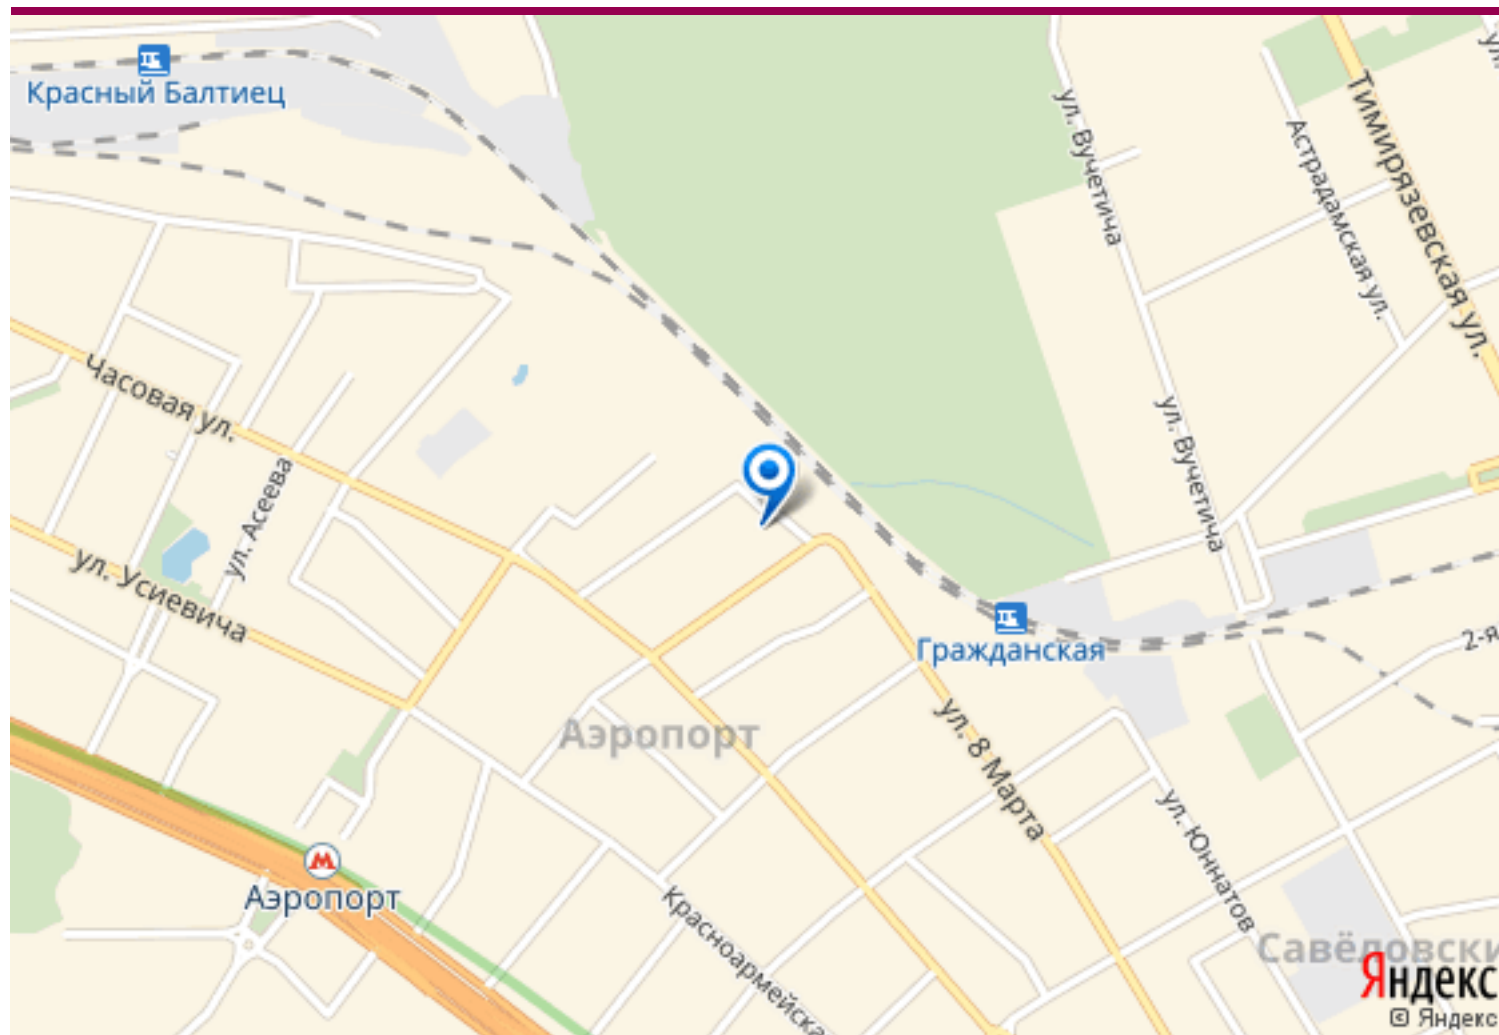

Схема проезда

Продажа двухкомнатной квартиры в Москве, Москва, Кочновский проезд, 4, к 2

Екатерина Валерьевна Сорокина | +7 (906) 740 47 55 | ekaterina.sorokina@miel.ru

Офис МИЭЛЬ «СУЩЁВСКИЙ» Москва, ул. Сущёвский Вал, д. 64
+7 (495) 785 00 55 | suchevka.miel.ru | www.miel.ru | <http://kvartira.miel.ru/object/13613/>