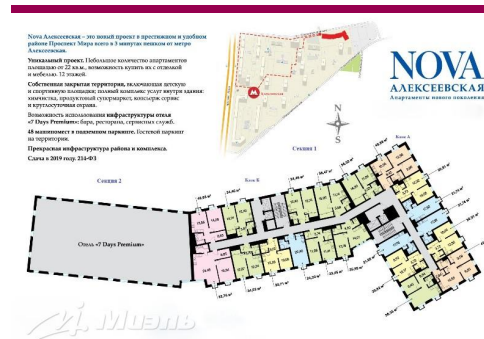

Фотографии

Продажа однокомнатной квартиры в Москве, город Москва, Староалексеевская улица, д. 24

Аля Максимовна Мусаева

+7 (906) 741 04 03

ALmax@miel.ru

Офис МИЭЛЬ «СУЩЁВСКИЙ» Москва, ул. Сущёвский Вал, д. 64

+7 (495) 785 00 55

suchevka.miel.ru

www.miel.ru

<http://kvartira.miel.ru/object/13788/>