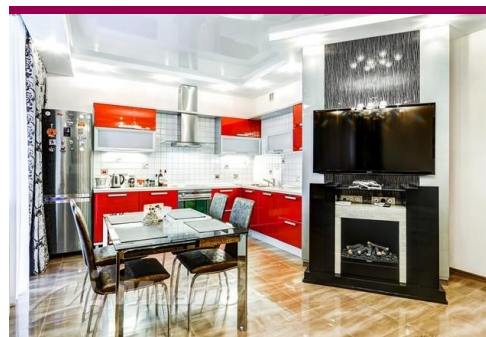

Фотографии

Продажа двухкомнатной квартиры в Москве, город Москва, Часовая улица, д. 19к3

Офис МИЭЛЬ «МЫТИЩИ-ЮГ» Мытищи, Новомытищинский пр-т, д. 23
+7 (495) 505 73 75 | <http://миэль-мытищи-юг.рф> | www.miel.ru |

<http://kvartira.miel.ru/object/13955/>