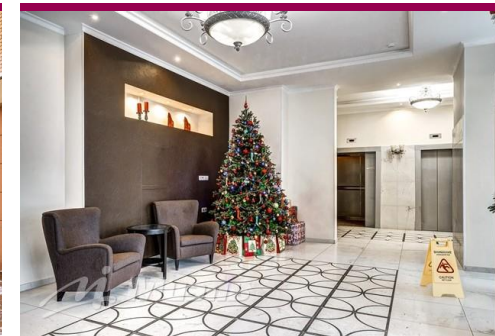

**Описание**

Отличная квартира в доме бизнес класса. Дорогой современный ремонт. Полностью меблирована. Кондиционеры. Панорамный вид из окна. 7 мин пешком от м Сокол, большая придомовая охраняемая территория, есть детские площадки. Въезд на территорию по пропускам через кпп. Подземный паркинг. Свободная продажа.

## Фотографии