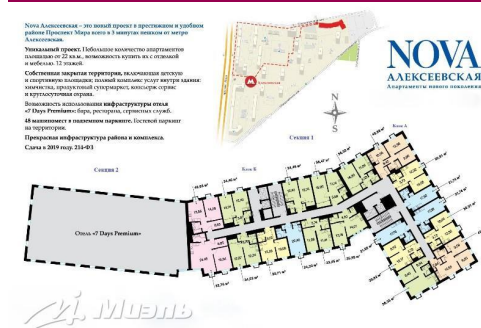

Фотографии

Продажа двухкомнатной квартиры в Москве, Москва, Староалексеевская ул., 24

Аля Максимовна Мусаева

+7 (906) 741 04 03

ALmax@miel.ru

Офис МИЭЛЬ «СУЩЁВСКИЙ» Москва, ул. Сущёвский Вал, д. 64

+7 (495) 785 00 55

suchevka.miel.ru

www.miel.ru

<http://kvartira.miel.ru/object/14247/>