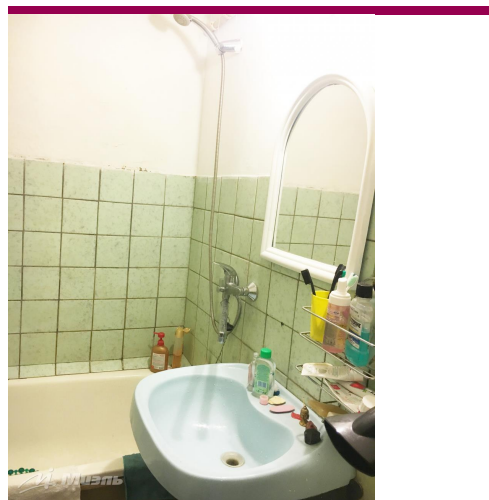

Продажа двухкомнатной квартиры в Москве, Москва, Никулинская ул., 23, к 2

9 550 000 руб

Цена за кв.м
176 852 руб

<http://kvartira.miel.ru/object/14513/>

№. объекта
(ID): **14513**

-  двухкомнатная квартира
-  11-й этаж 17-этажного дома
-  Тропарево-Никулино, округ Западный АО, Никулинская улица
-  Москва, Никулинская ул., 23, к 2
-  Общая площадь – 54 кв.м
-  Жилая площадь – 32.3 кв.м (18-14,3)
-  Площадь кухни – 9.2 кв.м
-  изолированные комнаты, лифт, окна/двор, санузел: отдельный
-  требует ремонта
-  свободна

Фотографии

Продажа двухкомнатной квартиры в Москве, Москва, Никулинская ул., 23, к 2

Елена Викторовна Лагутина

+7 (906) 740 70 27

elena.lagutina@miel.ru

Офис МИЭЛЬ «СУЩЁВСКИЙ» Москва, ул. Сущёвский Вал, д. 64