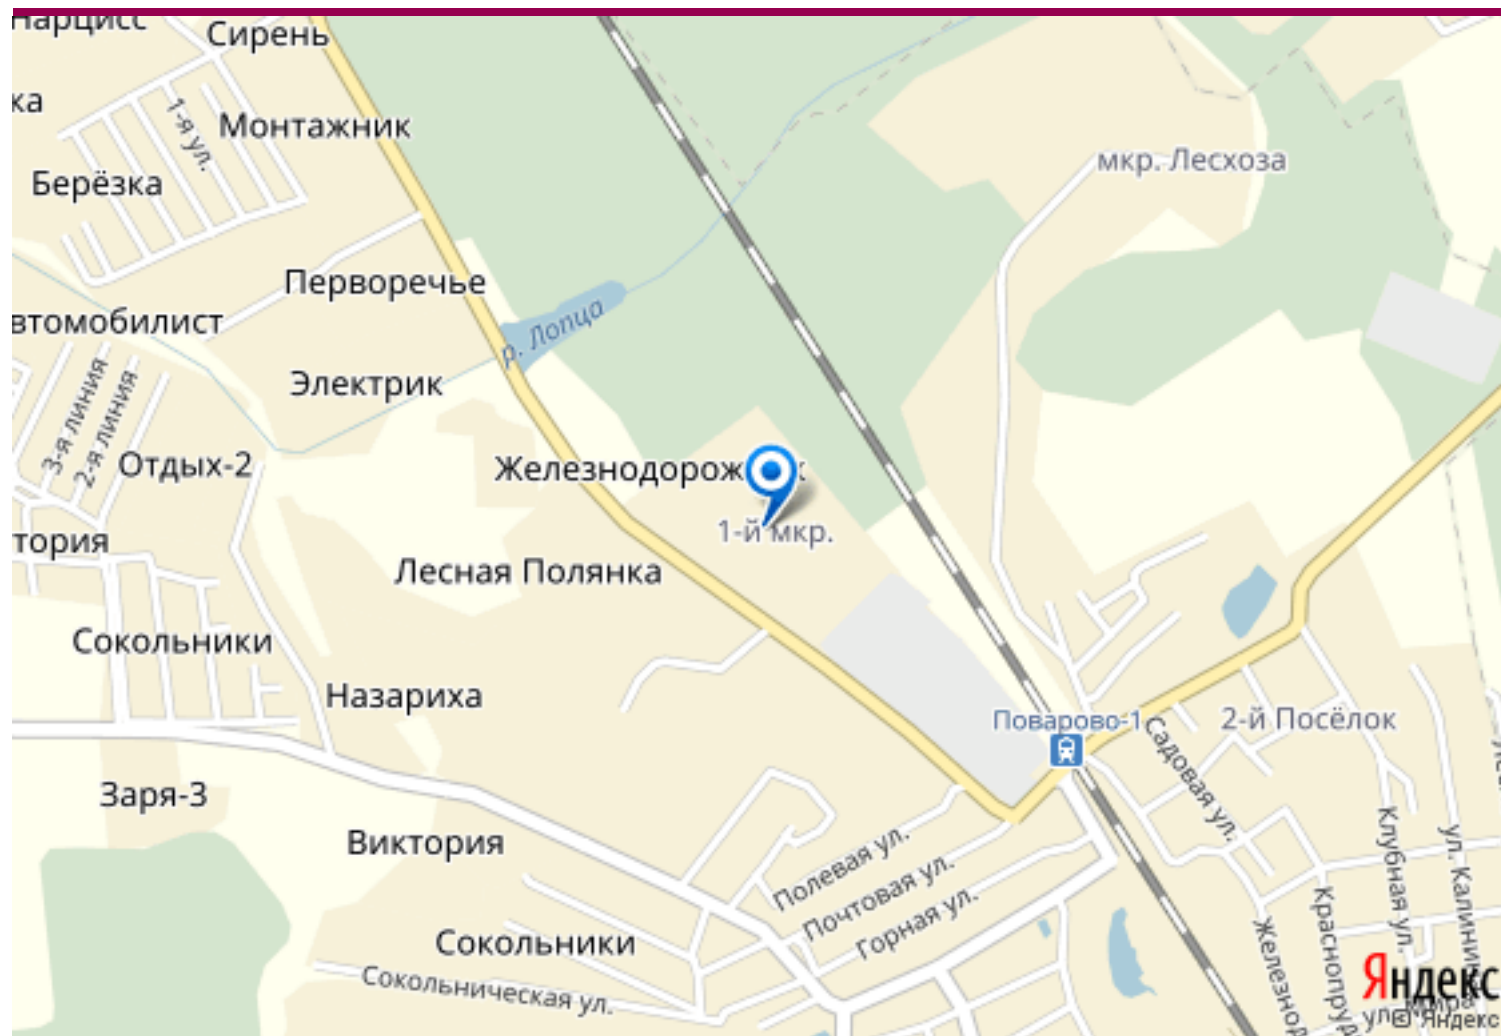

Ваш риэлтор

Ирина Георгиевна
ТИМАКОВА

моб.: +7 (906) 741 07 24

тел.: +7 (495) 785 00 55

e-mail: irina.sigorskaya@miel.ru

Описание Жилищный комплекс «Поварово-Первый». Находится в 30 км от МКАД гп Поварово. Городское поселение Поварово находится в центральной части Солнечногорского района. Вблизи поселения проходят важнейшие транспортные магистрали: Ленинградское шоссе, Пятницкое шоссе. От застраиваемого участка до ближайшей ж/д станции «Поварово-1» около 800 м (7 минут пешком). От станции до Ленинградского вокзала время в пути порядка 55 минут.

| irina.sigorskaya@miel.ru

Офис МИЭЛЬ «СУЩЁВСКИЙ» Москва, ул. Сущёвский Вал, д. 64

+7 (495) 785 00 55

| suchevka.miel.ru

| www.miel.ru

| <http://kvartira.miel.ru/object/14562/>

Схема проезда

**Продажа однокомнатной квартиры в поселке Поварово, Московская область,
Солнечногорский район, поселок городского типа Поварово, микрорайон 1-й, д. 1**