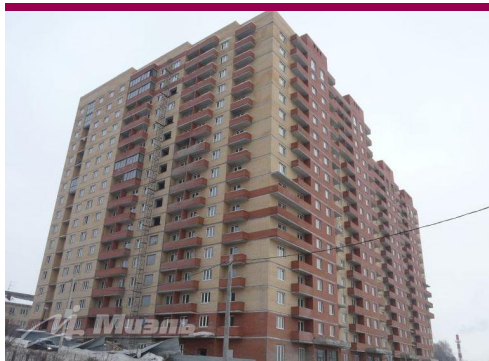

Фотографии

**Продажа однокомнатной квартиры в поселке Поварово, Московская область,
Солнечногорский район, поселок городского типа Поварово, микрорайон 1-й, д. 1**

Ирина Георгиевна Тимакова

| +7 (906) 741 07 24

| irina.sigorskaya@miel.ru

Офис МИЭЛЬ «СУЩЁВСКИЙ» Москва, ул. Сущёвский Вал, д. 64

+7 (495) 785 00 55

| suchevka.miel.ru

| www.miel.ru

| <http://kvartira.miel.ru/object/14562/>