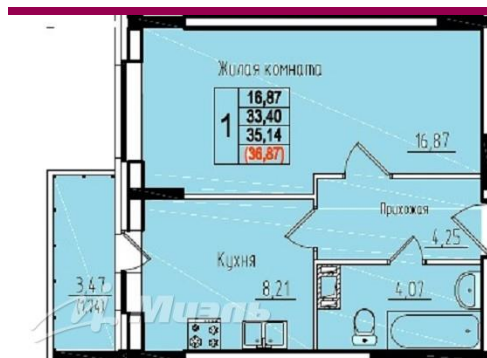

Фотографии

Продажа однокомнатной квартиры, Московская область, Мытищинский район, ЖК Императорские Мытищи

Андрей Юрьевич Плешаков

+7 (909) 641 68 27

pleshakov@miel.ru

Офис МИЭЛЬ «ГРАНД ПАРК» г. Москва, проезд Березовой Рощи, дом 8, этаж 2, помещение III

+7 (495) 777 88 85

grandpark.miel.ru

www.miel.ru

http://kvartira.miel.ru/object/14976/