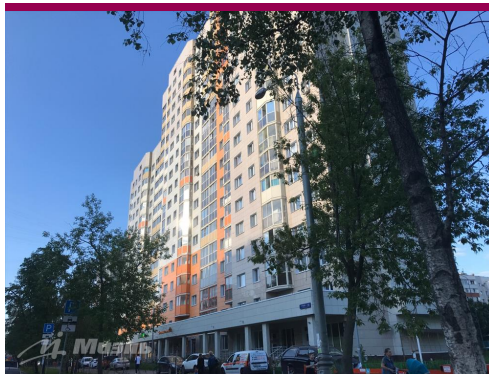

## Продажа двухкомнатной квартиры в Москве, Москва, Грекова ул., 22

**10 400 000 руб**

Цена за кв.м  
**176 271 руб**

<http://kvartira.miel.ru/object/15088/>

№. объекта  
(ID): **15088**

- |   |  |
|---|--|
|  двухкомнатная квартира  |  Общая площадь – 59 кв.м                                    |
|  12-й этаж 22-этажного дома                                    |  Жилая площадь – 28.9 кв.м (17,4-11,5)                      |
|  Северное Медведково, округ Северо-Восточный АО, Грекова улица |  Площадь кухни – 9.1 кв.м                                   |
|  Медведково, 7 мин. пешком                                     |  изолированные комнаты, лифт, окна/двор, санузел: отдельный |
|  Москва, Грекова ул., 22                                       |  хорошее  |
|   |  свободна   |

### Описание

- Продаем абсолютно новую 2-х комнатную квартиру недалеко от станции метро Медведково.
- Дом – 2014 года постройки. В квартире вообще никто не жил.
  - Лоджия и балкон.
  - Гардеробная.
  - Район с развитой инфраструктурой всего в 7 минутах ходьбы от метро.
  - Из окон квартиры открывается замечательный панорамный вид на Москву. Окна – во двор.
  - Чистый подъезд, консьерж.
  - Закрытый двор, шлагбаум.
  - Чистая продажа. Полная стоимость в Договоре купли-продажи.

## Фотографии