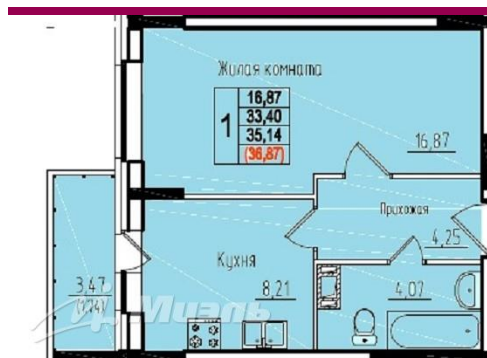

Фотографии

Продажа однокомнатной квартиры, Московская область, Мытищинский район, ЖК Императорские Мытищи

Андрей Юрьевич Плешаков

+7 (909) 641 68 27

pleshakov@miel.ru

Офис МИЭЛЬ «ГРАНД ПАРК» г. Москва, проезд Березовой Рощи, дом 8, этаж 2, помещение III

+7 (495) 777 88 85

grandpark.miel.ru

www.miel.ru

http://kvartira.miel.ru/object/15109/