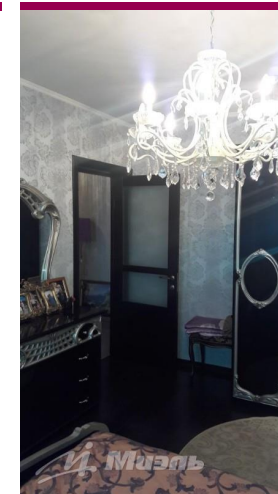

Фотографии

Продажа двухкомнатной квартиры в Москве, город Москва, Студеный проезд, д. 14

Ольга Владимировна Харченко

| +7 (909) 641 65 89

| olga.kharchenko@miel.ru

Офис МИЭЛЬ «НА УСИЕВИЧА» Москва, ул. Усиевича, д. 1/5

+7 (495) 974 22 24

| us.miel.ru

| www.miel.ru

| <http://kvartira.miel.ru/object/15171/>