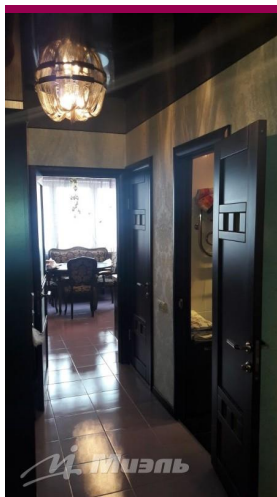

Ваш риэлтор

Ольга Владимировна
ХАРЧЕНКО

моб.: +7 (909) 641 65 89

тел.: +7 (495) 974 22 24

e-mail: olga.kharchenko@miel.ru

Описание

К продаже предлагается двухкомнатная квартира с евроотделкой в доме строительной серии П 44-Т, 2005года постройки, в шаговой доступности от метро Медведково. В квартире Згода назад был выполнен евроремонт. Авторский дизайн-проект, дорогие импортные отделочные материалы. Функциональная планировка "распашного" типа. Просторная кухня 14 кв м с эркером, лоджия и балкон утепленные, с евроостеклением, проведен свет. Раздельный санузел. Душевая кабина-строительный вариант. Кухня по периметру полностью выложена плиткой. Полы в комнатах паркетная доска, в кухне, коридоре и холле плитка. Деревянные межкомнатные двери. Квартира продается со встроенной кухней, импортной бытовой техникой AEG, Siemens. На кухне и в спальне установлены кондиционеры. Окна во двор. Прекрасная, светлая квартира. Красиво, стильно, дорого. Хорошая входная группа. Чистый, ухоженный подъезд. Развитая инфраструктура района. Все, что нужно для жизни, находится рядом с домом. Детские сады, школы, колледжи, лицеи, поликлиники, больницы, сетевые магазины, торговый центр, Ледовый дворец, Дом творчества для детей, лесопарк. Собственность 2008г.(дог.купли-продажи). Один собственник. Возможна продажа по ипотеке. Прямая продажа

Фотографии

Продажа двухкомнатной квартиры в Москве, город Москва, Студеный проезд, д. 14

Ольга Владимировна Харченко

| +7 (909) 641 65 89

| olga.kharchenko@miel.ru

Офис МИЭЛЬ «НА УСИЕВИЧА» Москва, ул. Усиевича, д. 1/5