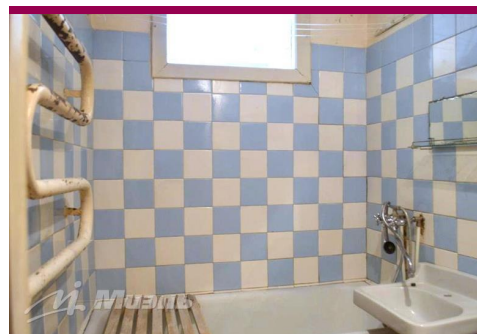

Фотографии

Продажа однокомнатной квартиры в Малаховке, Московская область, городской округ Люберцы, поселок городского типа Малаховка, Быковское шоссе, д. 9

Оксана Александровна Лапкина

| +7 (909) 907 31 42

| oksana.lapkina@miel.ru

Офис МИЭЛЬ «ЖУЛЕБИНО» Москва, ул. Авиаконструктора Миля, д. 14

+7 (495) 777 57 70

| zhulebino.miel.ru

| www.miel.ru

| <http://kvartira.miel.ru/object/15880/>