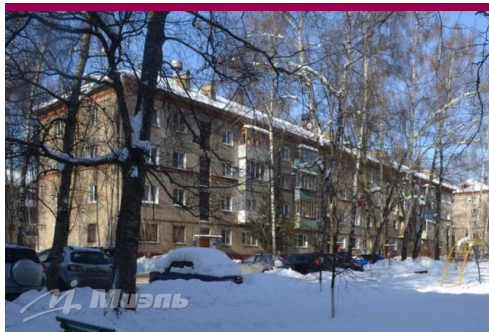

№. объекта  
(ID): **15880**

-  однокомнатная квартира
-  4-й этаж 4-этажного дома
-  Котельники, 20 мин. транспортом
-  Московская область, городской округ Люберцы, поселок городского типа Малаховка, Быковское шоссе, д. 9  
Нас. пункт: Малаховка (Люберцы)
-  Общая площадь – 32.3 кв.м
-  Жилая площадь – 18.9 кв.м
-  Площадь кухни – 5.7 кв.м
-  другая планировка, окна/двор, полы/доска, санузел: совмещенный
-  требует ремонта
-  свободна

**Ваш риэлтор**

Оксана Александровна  
ЛАПКИНА

моб.: +7 (909) 907 31 42

тел.: +7 (495) 777 57 70

e-mail: oksana.lapkina@miel.ru

**Описание**

Покупателю квартиры – правовой сертификат в подарок! Уютная однокомнатная квартира в кирпичном доме в районе с отличной инфраструктурой. Остановка в 5-ти минутах: автобусы и маршрутки до метро Котельники, электричка до Выхино, Новая, Электrozаводская, Комсомольская. Рядом несколько сетевых магазинов, аптека, пекарня. Школа – в соседнем дворе, детский сад и поликлиника - 5 минут пешком. В подъезде свежий ремонт. Двор утопает в зелени.

## Фотографии