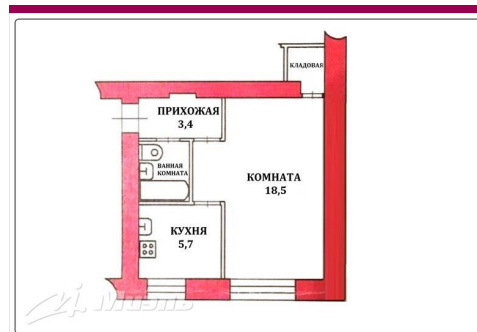

Фотографии

Продажа однокомнатной квартиры в Малаховке, Московская область, городской округ Люберцы, поселок городского типа Малаховка, Быковское шоссе, д. 9

Оксана Александровна Лапкина

| +7 (909) 907 31 42

| oksana.lapkina@miel.ru

Офис МИЭЛЬ «ЖУЛЕБИНО» Москва, ул. Авиаконструктора Миля, д. 14

+7 (495) 777 57 70

| zhulebino.miel.ru

| www.miel.ru

| <http://kvartira.miel.ru/object/15880/>