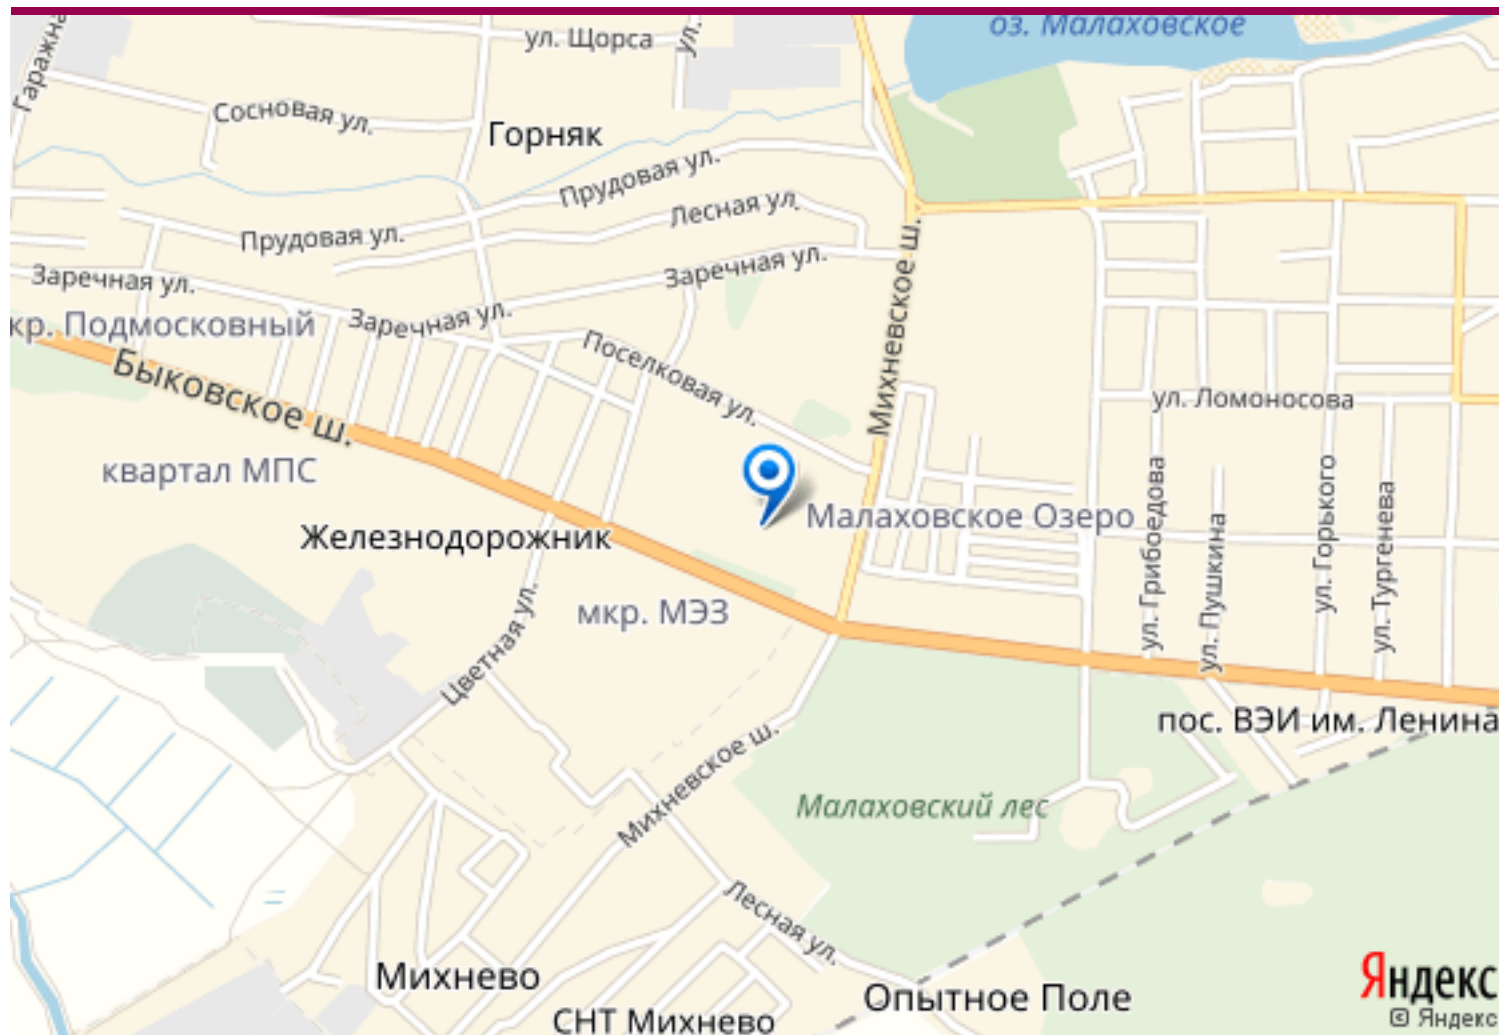

| oksana.lapkina@miel.ru

Офис МИЭЛЬ «ЖУЛЕБИНО» Москва, ул. Авиаконструктора Миля, д. 14

+7 (495) 777 57 70

| zhulebino.miel.ru

| www.miel.ru

| <http://kvartira.miel.ru/object/15880/>

Схема проезда

**Продажа однокомнатной квартиры в Малаховке, Московская область, городской округ Люберцы, поселок городского типа Малаховка, Быковское шоссе, д. 9**