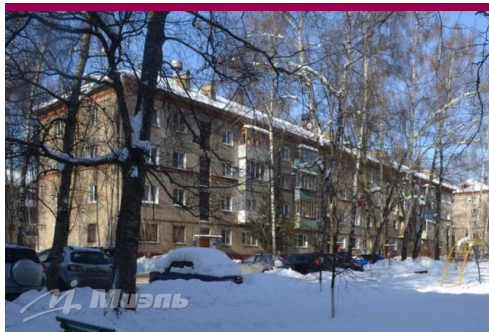

Фотографии

Продажа однокомнатной квартиры в Малаховке, Московская область, городской округ Люберцы, поселок городского типа Малаховка, Быковское шоссе, д. 9

Оксана Александровна Лапкина

| +7 (909) 907 31 42

| oksana.lapkina@miel.ru

Офис МИЭЛЬ «ЖУЛЕБИНО» Москва, ул. Авиаконструктора Миля, д. 14

+7 (495) 777 57 70

| zhulebino.miel.ru

| www.miel.ru

| <http://kvartira.miel.ru/object/15880/>