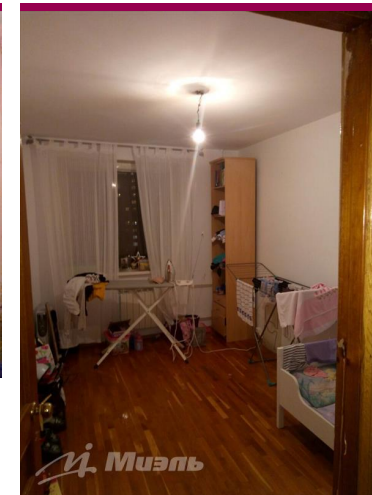

-  трехкомнатная квартира
-  11-й этаж 16-этажного дома
-  Митино, округ Северо-Западный АО, Пятницкое шоссе
-  Волоколамская, 10 мин. пешком
-  город Москва, Пятницкое шоссе, д. 16к4
-  Общая площадь – 75 кв.м
-  Жилая площадь – 40.9 кв.м (17,6/12,4/10,9)
-  Площадь кухни – 11 кв.м
-  изолированные комнаты, лифт, окна/двор, санузел: 2 отдельных, охраняемая территория, видеонаблюдение
-  квартира с ремонтом
-  свободна

## Фотографии