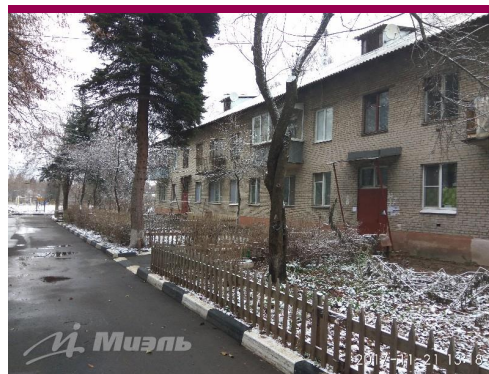

Продажа **однокомнатной квартиры в Долгом Ледове, Московская область, Щелковский район, деревня Долгое Ледово, Академическая улица, д. 4**

2 150 000 руб

Цена за кв.м
65 152 руб

<http://kvartira.miel.ru/object/17356/>

№. объекта
(ID): **17356**

-  однокомнатная квартира
-  2-й этаж 2-этажного дома
-  Щелковская
-  Московская область, Щелковский район, деревня Долгое Ледово, Академическая улица, д. 4
Нас. пункт: Долгое Ледово (Щелковский)
-  Общая площадь – 33 кв.м
-  Жилая площадь – 19.4 кв.м (19,4)
-  Площадь кухни – 5.5 кв.м
-  смежные комнаты, телефон, окна/двор, полы/Доска, санузел: совмещенный
-  требует ремонта
-  освобождение до продажи

Ваш риэлтор

Нина Михайловна
СЕНЧЕНКО

моб.: +7 (909) 641 58 31

тел.: +7 (495) 411 71 11

e-mail: n.m.senchenko@miel.ru

Описание

Продается уютная квартира с балконом в тихом экологически чистом месте, рядом с Медвежьим Озером. Очень зеленый двор с голубыми елями. Чистый подъезд, после ремонта, приличные соседи. Состояние жилое, поставлены новые пластиковые окна. Хорошая инфраструктура, есть все: магазины, поликлиника, детские сады. Приватизация более 3-х лет. Один собственник. Свободная продажа.

Фотографии

Продажа однокомнатной квартиры в Долгом Ледове, Московская область, Щелковский район, деревня Долгое Ледово, Академическая улица, д. 4

Нина Михайловна Сенченко

| +7 (909) 641 58 31

| n.m.senchenko@miel.ru