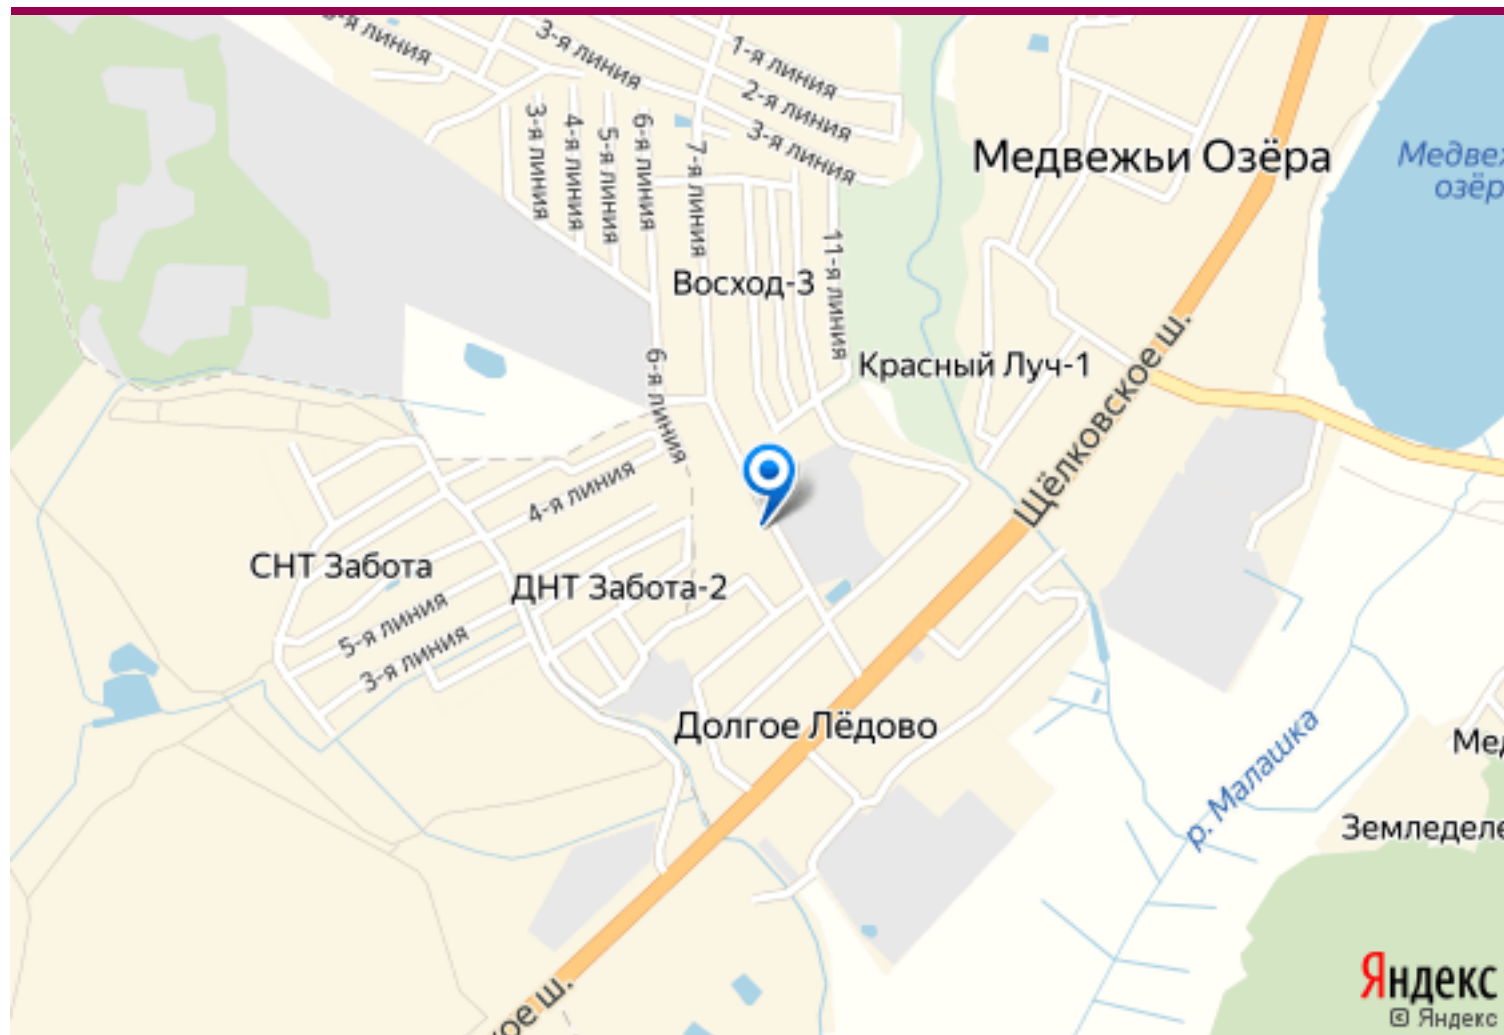

Офис МИЭЛЬ «В КРЫЛАТСКОМ» Москва, Осенний бульвар, д. 7, корп. 2

+7 (495) 411 71 11

| krilatsky.miel.ru

| www.miel.ru

| <http://kvartira.miel.ru/object/17356/>

Схема проезда

Продажа однокомнатной квартиры в Долгом Ледове, Московская область, Щелковский район, деревня Долгое Ледово, Академическая улица, д. 4