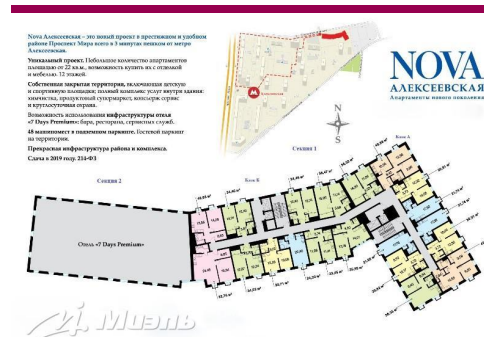

Фотографии

Продажа однокомнатной квартиры в Москве, Москва, Староалексеевская ул., 24

Аля Максимовна Мусаева

+7 (906) 741 04 03

ALmax@miel.ru

Офис МИЭЛЬ «СУЩЁВСКИЙ» Москва, ул. Сущёвский Вал, д. 64

+7 (495) 785 00 55

suchevka.miel.ru

www.miel.ru

<http://kvartira.miel.ru/object/17360/>