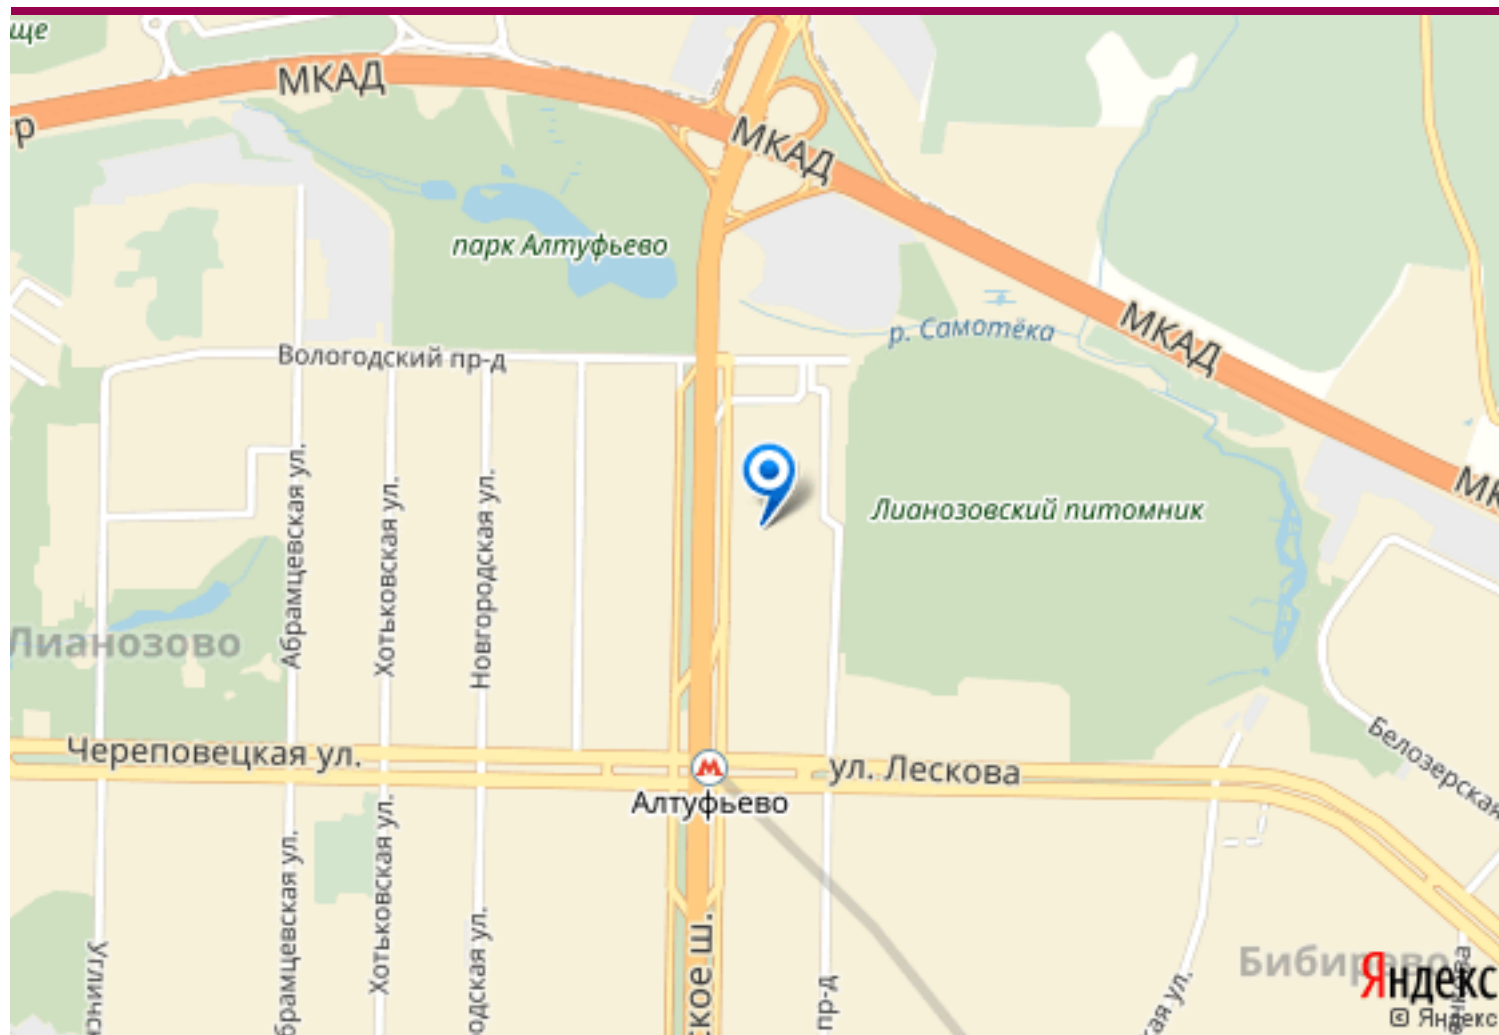

+7 (495) 777 99 17

| bibirevo.miel.ru

| www.miel.ru

| <http://kvartira.miel.ru/object/17504/>

Схема проезда

Продажа четырехкомнатной квартиры в Москве, город Москва, Алтуфьевское шоссе, д. 96

Светлана Юрьевна Баркова