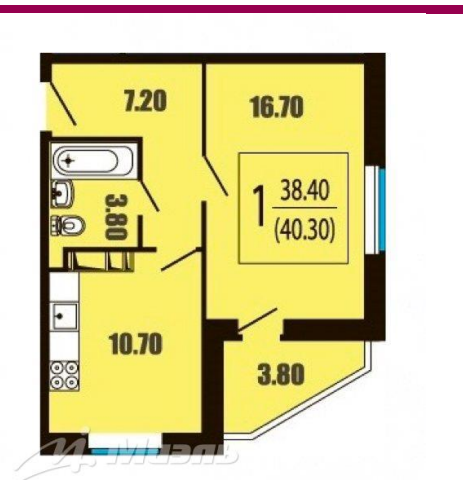

Фотографии

Продажа однокомнатной квартиры в Королеве, Московская область, город Королев, микрорайон Текстильщик, Тарасовская улица, д. 2

Максим Юрьевич Синякин

+7 (906) 740 53 26

maxim.sinyakin@miel.ru

Офис МИЭЛЬ «СУЩЁВСКИЙ» Москва, ул. Сущёвский Вал, д. 64

+7 (495) 785 00 55

suchevka.miel.ru

www.miel.ru

<http://kvartira.miel.ru/object/19086/>