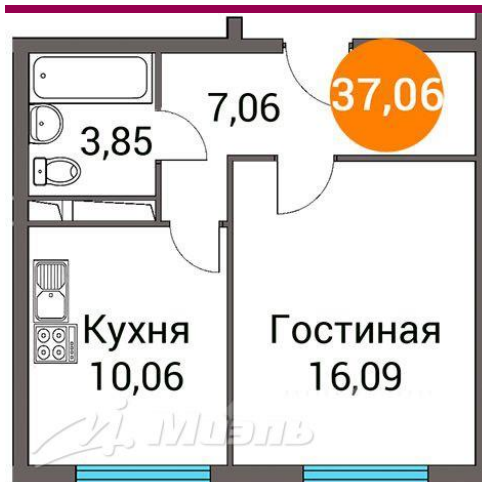

Фотографии

Продажа однокомнатной квартиры, Московская область, Пушкинский район, поселок городского типа Зеленоградский, Зеленый Город улица, д. 5

Светлана Николаевна Ребрун

+7 (495) 777 62 68

svetlana.rebrun@miel.ru

Офис МИЭЛЬ «НА КИЕВСКОЙ» Москва, наб. Тараса Шевченко, д. 3, к. 2

+7 (495) 777 62 68

kievsky.miel.ru

www.miel.ru

<http://kvartira.miel.ru/object/19308/>