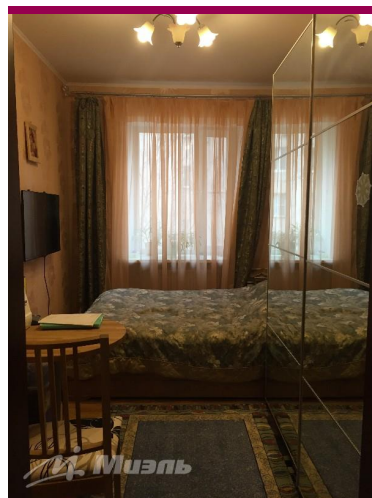

Продажа трехкомнатной квартиры в Москве, город Москва, Сущевский Вал улица, д. 14/22к4

16 000 000 руб

Цена за кв.м
266 667 руб

<http://kvartira.miel.ru/object/19357/>

№. объекта
(ID): **19357**

-  трехкомнатная квартира
-  3-й этаж 5-этажного дома
-  Марьино Роща, округ Северо-Восточный АО, Сущевский Вал улица
-  Савеловская, 10 мин. пешком
-  город Москва, Сущевский Вал улица, д. 14/22к4
-  Общая площадь – 60 кв.м
-  Жилая площадь – 39 кв.м (12/11/16)
-  Площадь кухни – 8 кв.м
-  изолированные комнаты, телефон, лифт, окна/разные стороны, санузел: отдельный
-  хорошее
-  альтернатива

Фотографии

Продажа трехкомнатной квартиры в Москве, город Москва, Суцевский Вал улица, д. 14/22к4

Наталья Вячеславовна Иванова

+7 (906) 740 49 16

nataliya.ivanova@miel.ru

Офис МИЭЛЬ «СУЩЁВСКИЙ» Москва, ул. Сущёвский Вал, д. 64