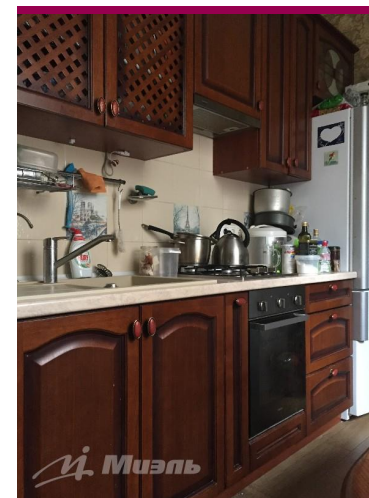

Продажа трехкомнатной квартиры в Москве, город Москва, Сущевский Вал улица, д. 14/22к4

16 000 000 руб

Цена за кв.м
266 667 руб

<http://kvartira.miel.ru/object/19357/>

№. объекта
(ID): **19357**

-  трехкомнатная квартира
-  3-й этаж 5-этажного дома
-  Марьино Роща, округ Северо-Восточный АО, Сущевский Вал улица
-  Савеловская, 10 мин. пешком
-  город Москва, Сущевский Вал улица, д. 14/22к4
-  Общая площадь – 60 кв.м
-  Жилая площадь – 39 кв.м (12/11/16)
-  Площадь кухни – 8 кв.м
-  изолированные комнаты, телефон, лифт, окна/разные стороны, санузел: отдельный
-  хорошее
-  альтернатива

Фотографии

Продажа трехкомнатной квартиры в Москве, город Москва, Суцевский Вал улица, д. 14/22к4

Наталья Вячеславовна Иванова

+7 (906) 740 49 16

nataliya.ivanova@miel.ru

Офис МИЭЛЬ «СУЩЁВСКИЙ» Москва, ул. Сущёвский Вал, д. 64