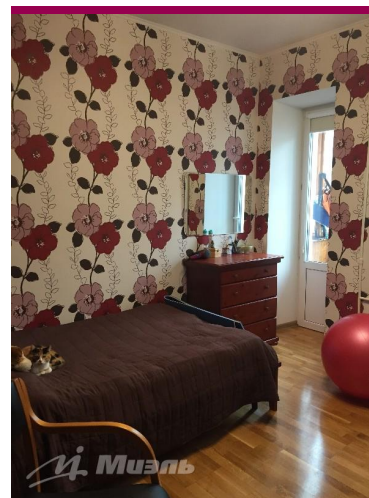

Продажа трехкомнатной квартиры в Москве, город Москва, Сущевский Вал улица, д. 14/22к4

16 000 000 руб

Цена за кв.м
266 667 руб

<http://kvartira.miel.ru/object/19357/>

№. объекта
(ID): **19357**

-  трехкомнатная квартира
-  3-й этаж 5-этажного дома
-  Марьино Роща, округ Северо-Восточный АО, Сущевский Вал улица
-  Савеловская, 10 мин. пешком
-  город Москва, Сущевский Вал улица, д. 14/22к4
-  Общая площадь – 60 кв.м
-  Жилая площадь – 39 кв.м (12/11/16)
-  Площадь кухни – 8 кв.м
-  изолированные комнаты, телефон, лифт, окна/разные стороны, санузел: отдельный
-  хорошее
-  альтернатива

Фотографии

Продажа трехкомнатной квартиры в Москве, город Москва, Суцевский Вал улица, д. 14/22к4

Наталья Вячеславовна Иванова

+7 (906) 740 49 16

nataliya.ivanova@miel.ru

Офис МИЭЛЬ «СУЩЁВСКИЙ» Москва, ул. Сущёвский Вал, д. 64