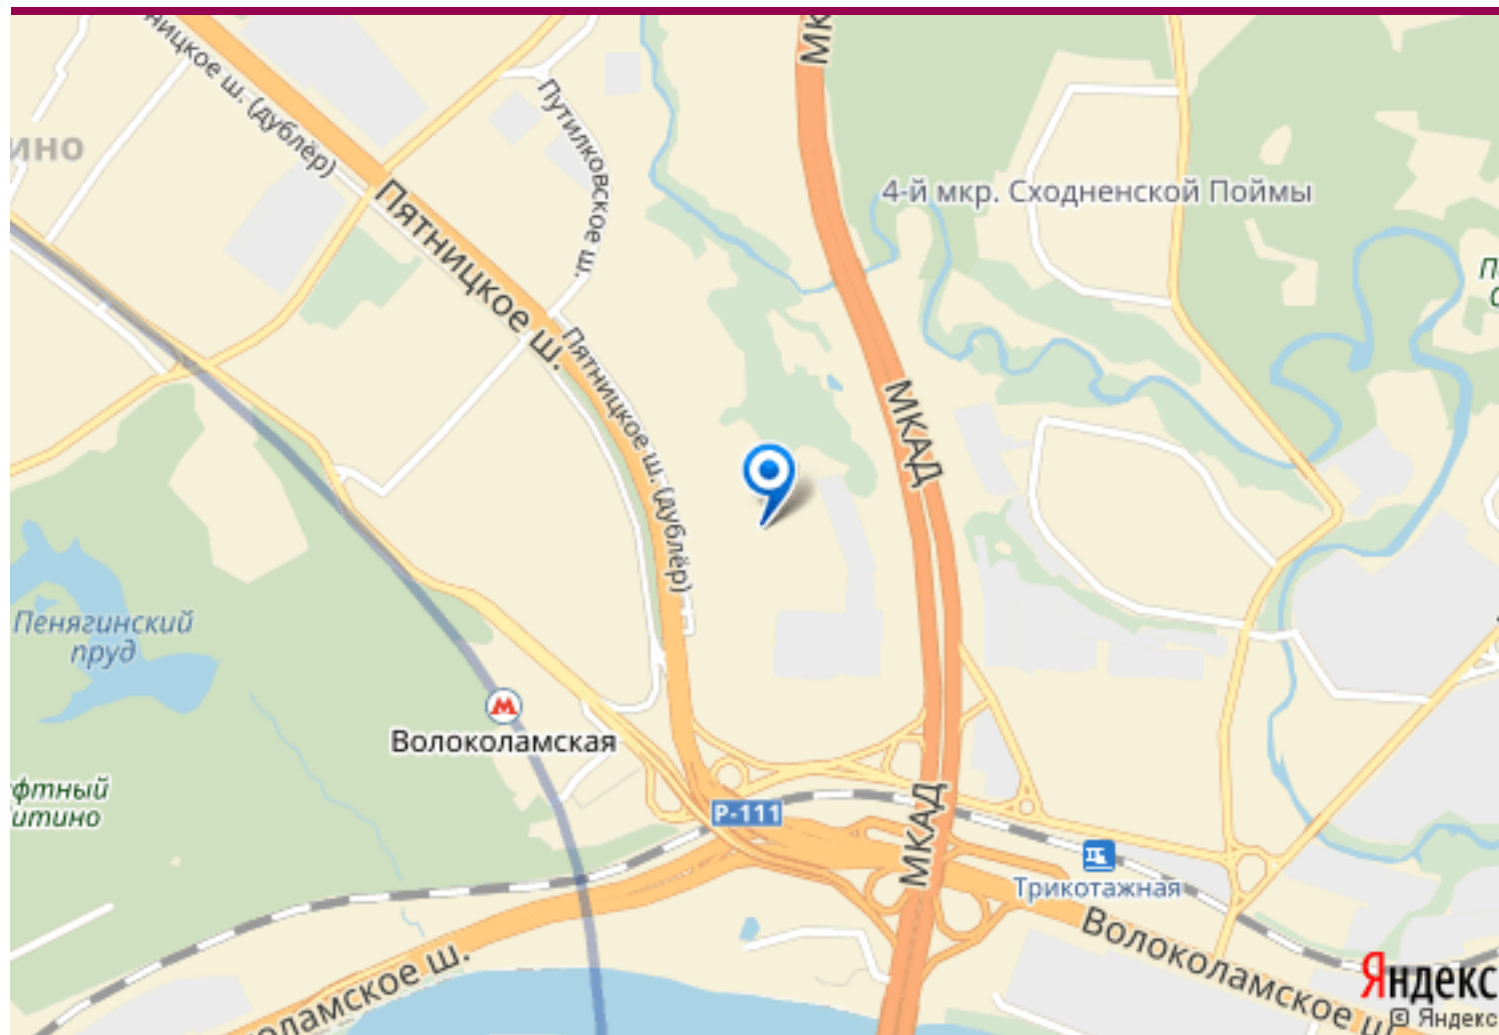

Схема проезда