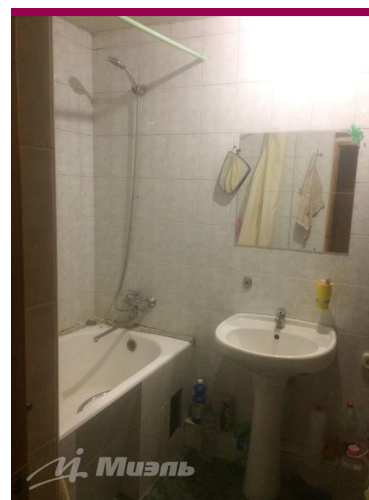

Продажа **четырёхкомнатной квартиры в Москве, город Москва, Пятницкое шоссе, д. 6к4**

12 690 000 руб

Цена за кв.м
141 000 руб

<http://kvartira.miel.ru/object/19484/>

№. объекта
(ID): **19484**

-  четырёхкомнатная квартира
-  3-й этаж 16-этажного дома
-  Митино, округ Северо-Западный АО, Пятницкое шоссе
-  Волоколамская, 8 мин. пешком
-  город Москва, Пятницкое шоссе, д. 6к4
-  Общая площадь – 90 кв.м
-  Жилая площадь – 56 кв.м
-  Площадь кухни – 11 кв.м
-  изолированные комнаты, лифт, окна/двор, полы/ламинат, санузел: 2 отдельных, охраняемая территория, видеонаблюдение
-  хорошее
-  свободна

Ваш риэлтор

Ирина Вадимовна
ПАВЕЛЬЧУК

моб.: +7 (906) 746 41 45

тел.: +7 (495) 777 62 68

e-mail: irina.pavelchuk@miel.ru

Описание

Свободная продажа! До метро Волоколамская 10мин. пешком, прекрасная транспортная развязка с выездом на МКАД и Волоколамское шоссе. Просторная светлая 4-хкомнатная квартира в жилом состоянии на 5-м этаже 16-этажного дома. Все комнаты изолированные, большой холл, два санузла, кухня 11к.м., лоджия. Все окна во двор, т.к. дом стоит во дворе вблизи зеленого массива. Квартира свободна физически и юридически. Один собственник с 2010г. Оперативный показ. Быстрый выход на сделку!

Фотографии

Продажа четырехкомнатной квартиры в Москве, город Москва, Пятницкое шоссе, д. 6к4

Ирина Вадимовна Павельчук

+7 (906) 746 41 45

irina.pavelchuk@miel.ru

Офис МИЭЛЬ «НА КИЕВСКОЙ» Москва, наб. Тараса Шевченко, д. 3, к. 2
+7 (495) 777 62 68 | kievsky.miel.ru