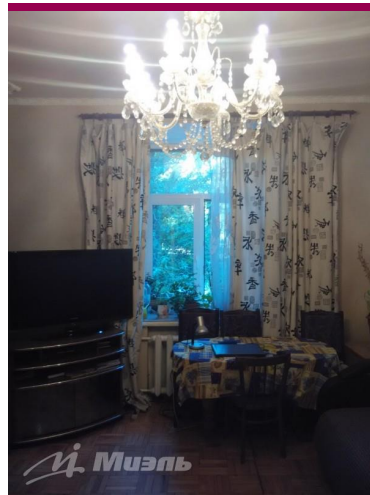

Фотографии

Продажа двухкомнатной квартиры в Москве, город Москва, Алабяна улица, д. 10к2

Ирина Владимировна Абуденова

+7 (909) 641 65 02

irina.abudenova@miel.ru

Офис МИЭЛЬ «НА СОКОЛЕ» Москва, Волоколамское шоссе, д. 7

+7 (495) 777 99 77

sokol.miel.ru

www.miel.ru

<http://kvartira.miel.ru/object/19662/>