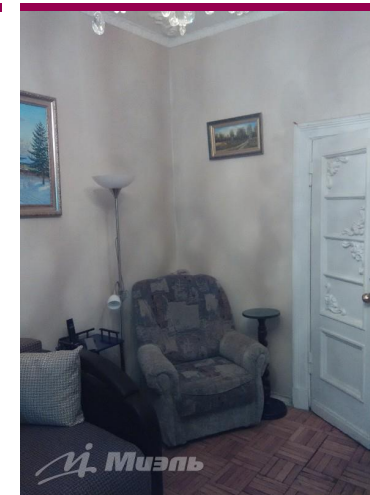

Продажа двухкомнатной квартиры в Москве, город Москва, Алабяна улица, д. 10к2

13 500 000 руб

Цена за кв.м
217 742 руб

<http://kvartira.miel.ru/object/19662/>

№. объекта
(ID): **19662**

- двухкомнатная квартира
- 1-й этаж 8-этажного дома, кирпичный
- Сокол, округ Северный АО, Алабяна улица
- Сокол, 5 мин. пешком
- город Москва, Алабяна улица, д. 10к2
- Общая площадь – 62 кв.м
- Жилая площадь – 32 кв.м (17/15)
- Площадь кухни – 9 кв.м
- изолированные комнаты, телефон, окна/двор, полы/паркет, санузел: отдельный
- квартира с ремонтом
- альтернатива

Фотографии

Продажа двухкомнатной квартиры в Москве, город Москва, Алабяна улица, д. 10к2

Ирина Владимировна Абуденова

+7 (909) 641 65 02

irina.abudenova@miel.ru

Офис МИЭЛЬ «НА СОКОЛЕ» Москва, Волоколамское шоссе, д. 7