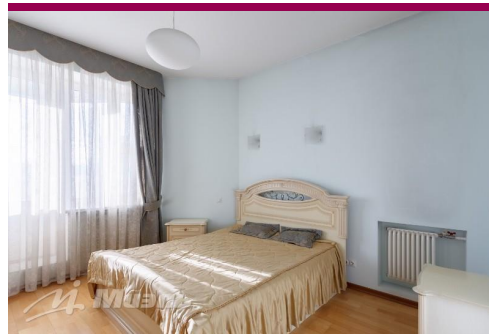

**Ваш риэлтор**

Елена Владимировна  
ФЕДОРОВА

моб.: +7 (926) 227 43 21

тел.: +7 (495) 787 55 77

e-mail: elena.fedorova@miel.ru

**Описание**

Продается двухкомнатная квартира в клубном доме 1999 года постройки, индивидуальный проект. Огороженная, охраняемая территория, оборудована детская площадка, стоянка для жителей дома. В доме подземный паркинг, есть возможность приобрести или арендовать машиноместо. Квартира с качественным ремонтом евро. Комнаты изолированные, просторный холл. Планировка: гостиная, спальня, кухня, 2 совмещенных сан.узла, один из которых полноценный, оборудованная гардеробная комната. В квартире три балкона, окна выходят на три стороны, красивые панорамные виды. Высота потолков 3,30 м. Свободная продажа. Быстрый выход на сделку. В собственности более 3-х лет, один взрослый собственник, в квартире никто не зарегистрирован. Показы по договоренности.

## Фотографии