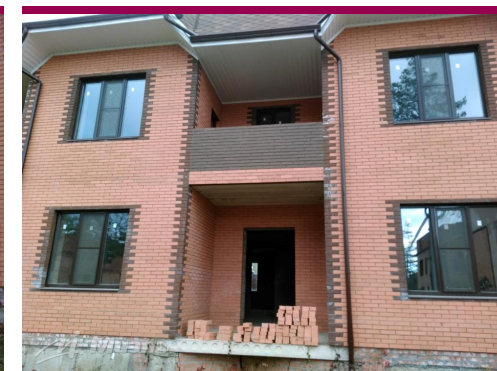

Фотографии

Продажа таунхауса, Краснодарский край, Горячий Ключ, КП Царское село

Офис МИЭЛЬ «СУЩЁВСКИЙ» Москва, ул. Сущёвский Вал, д. 64

+7 (495) 785 00 55

| suchevka.miel.ru

| www.miel.ru

| <http://kvartira.miel.ru/dom/object/2025/>