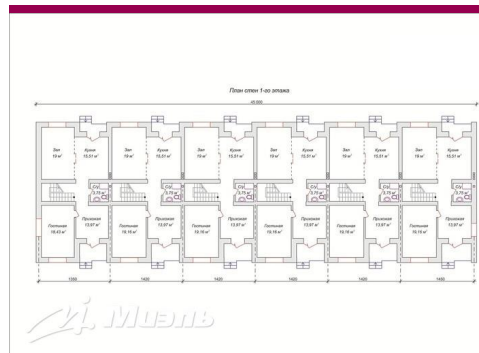

Фотографии

Продажа таунхауса, Краснодарский край, Горячий Ключ, КП Царское село

Офис МИЭЛЬ «СУЩЁВСКИЙ» Москва, ул. Сущёвский Вал, д. 64

+7 (495) 785 00 55

| suchevka.miel.ru

| www.miel.ru

| <http://kvartira.miel.ru/dom/object/2025/>