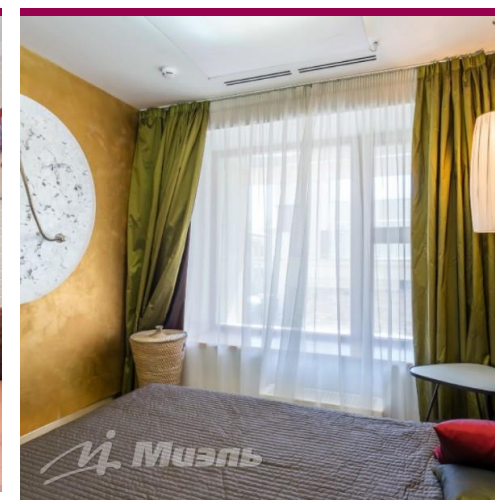

Продажа двухкомнатной квартиры в Москве, город Москва, Мира проспект, д. 102с30

13 700 000 руб

Цена за кв.м
292 735 руб

<http://kvartira.miel.ru/object/20802/>

№. объекта
(ID): **20802**

-  двухкомнатная квартира
-  2-й этаж 10-этажного дома
-  Алексеевский, округ Северо-Восточный АО, Мира проспект
-  Алексеевская, 15 мин. пешком
-  город Москва, Мира проспект, д. 102с30
-  Общая площадь – 46.8 кв.м
-  Жилая площадь – 32 кв.м
-  Площадь кухни – 10 кв.м
-  другая планировка, лифт, окна/двор, санузел: совмещенный
-  высококачественная отделка
-  свободна

Фотографии

Продажа двухкомнатной квартиры в Москве, город Москва, Мира проспект, д. 102с30

Марина Валерьевна Корнеева

| +7 (906) 740 71 97

| marina.korneeva@miel.ru

Офис МИЭЛЬ «СУЩЁВСКИЙ» Москва, ул. Сущёвский Вал, д. 64