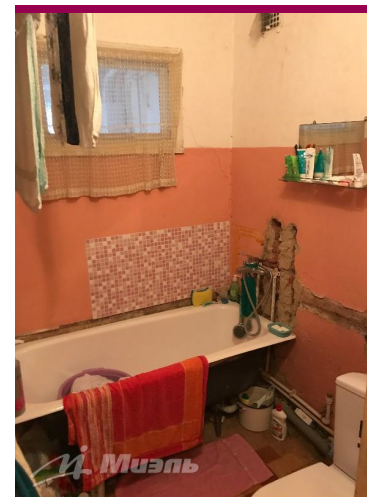

Фотографии

Продажа однокомнатной квартиры в Балашихе, город Балашиха, микрорайон Железнодорожный, Новая улица, д. 20

Лилиана Олеговна Сарапова

+7 (906) 753 16 71

liliana.sarapova@miel.ru

Офис МИЭЛЬ «В БАЛАШИХЕ» Балашиха, ул. Советская, д. 2/9

+7 (495) 777 62 37

balashiha.miel.ru

www.miel.ru

<http://kvartira.miel.ru/object/20869/>