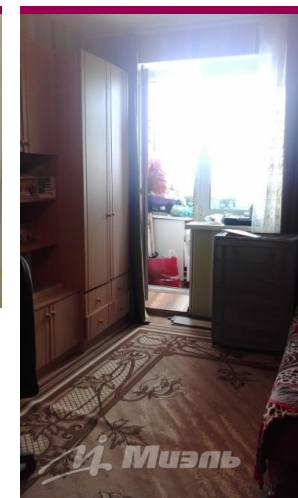

-  однокомнатная квартира
-  4-й этаж 5-этажного дома, монолитно-кирпичный
-  Аннино, 35 мин. транспортом
-  Московская обл, Подольский р-н, Малое Толбино д, 45
-  Общая площадь – 35.7 кв.м
-  Жилая площадь – 17 кв.м
-  Площадь кухни – 11 кв.м
-  изолированные комнаты, лифт, окна/двор, полы/Ламинат, санузел: отдельный
-  хорошее

## Фотографии