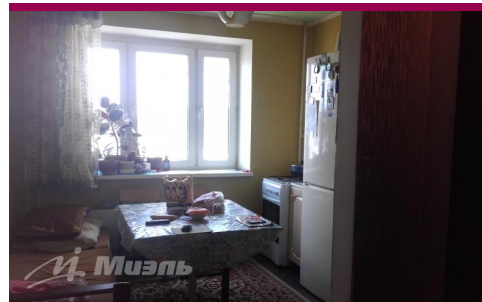

-  однокомнатная квартира
-  4-й этаж 5-этажного дома, монолитно-кирпичный
-  Аннино, 35 мин. транспортом
-  Московская обл, Подольский р-н, Малое Толбино д, 45
-  Общая площадь – 35.7 кв.м
-  Жилая площадь – 17 кв.м
-  Площадь кухни – 11 кв.м
-  изолированные комнаты, лифт, окна/двор, полы/Ламинат, санузел: отдельный
-  хорошее

## Фотографии