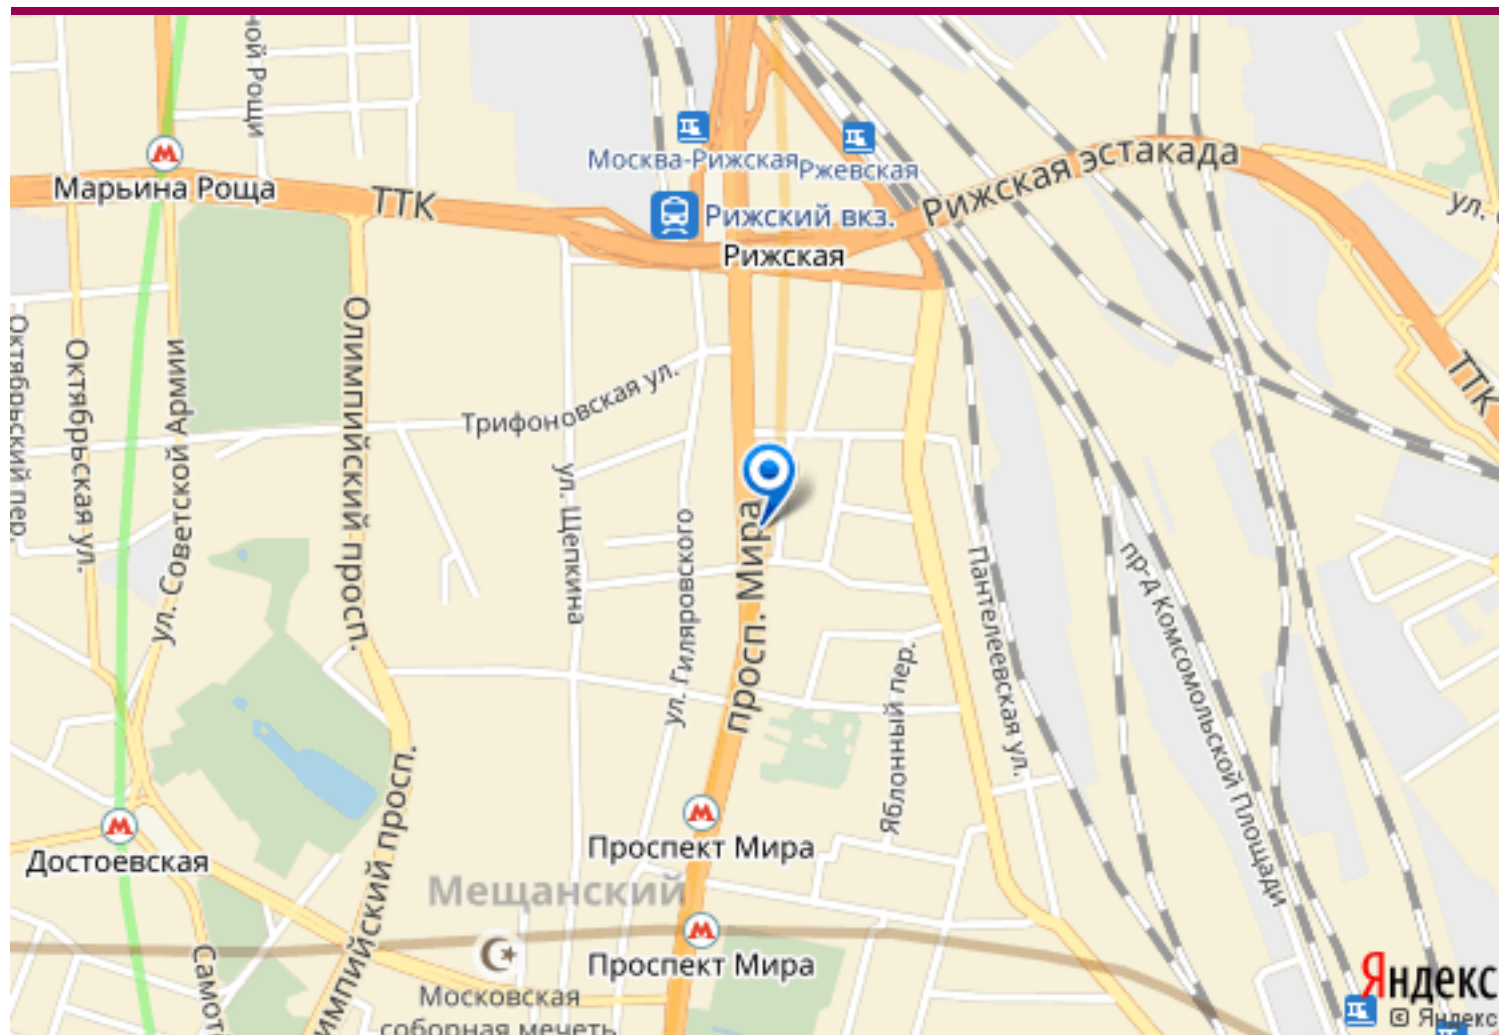

suchevka.miel.ru

www.miel.ru

<http://kvartira.miel.ru/object/21279/>

Схема проезда

Продажа двухкомнатной квартиры в Москве, город Москва, Мира проспект, д. 68

Аля Максимовна Мусаева

+7 (906) 741 04 03

ALmax@miel.ru