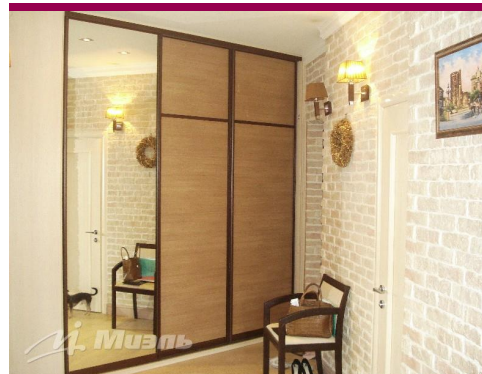

Продажа двухкомнатной квартиры в Москве, город Москва, Мира проспект, д. 68

14 500 000 руб

Цена за кв.м
290 000 руб

<http://kvartira.miel.ru/object/21279/>

№. объекта
(ID): **21279**

-  двухкомнатная квартира
-  11-й этаж 13-этажного дома
-  Мещанский, округ
Центральный АО, Мира
проспект
-  Проспект Мира, 10 мин.
транспортом
-  город Москва, Мира
проспект, д. 68
-  Общая площадь – 50 кв.м
-  Жилая площадь – 29 кв.м
-  Площадь кухни – 14 кв.м
-  изолированные комнаты,
телефон, лифт, окна/двор,
полы/паркетная доска,
санузел: совмещенный
-  высококачественная
отделка
-  свободна

Ваш риэлтор

Аля Максимовна
МУСАЕВА

моб.: +7 (906) 741 04 03

тел.: +7 (495) 785 00 55

e-mail: ALmax@miel.ru

Описание

Уютная двухкомнатная квартира с дизайнерским ремонтом. Квартира оборудована все необходимым, в том числе встроенной кухонной мебелью с техникой, кондиционером, встроенным шкафом-купе. Дизайн квартиры разработан известным дизайнером Марией Ивановой-Кожевниковой (тв программа "Идеальный ремонт"). В отделке использованы высококачественные и дорогостоящие материалы. Планировка: объединенная зона кухня-гостиная-прихожая, две изолированные комнаты. Окна выходят во двор, в противоположную от проспекта сторону. Отличный сталинский дом, ухоженный подъезд, интеллигентные соседи. Вся инфраструктура в шаговой доступности. Во дворе дама паркинг 1 машина место, двор огорожен. Показ в любое для вас удобное время! Эта квартира может быть вашей! Звоните! Показ в любое удобное для вас время!

Фотографии

Продажа двухкомнатной квартиры в Москве, город Москва, Мира проспект, д. 68

Аля Максимовна Мусаева

+7 (906) 741 04 03

ALmax@miel.ru

Офис МИЭЛЬ «СУЩЁВСКИЙ» Москва, ул. Сущёвский Вал, д. 64

+7 (495) 785 00 55