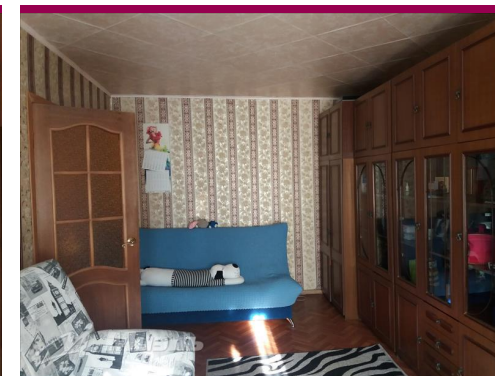

№. объекта  
(ID): **22156**

-  двухкомнатная квартира
-  2-й этаж 5-этажного дома
-  Котельники, 90 мин. транспортом
-  Московская область, Воскресенский район, город Воскресенск, Калинина улица, д. 52  
Нас. пункт: Воскресенск (Воскресенский)
-  Общая площадь – 47 кв.м
-  Жилая площадь – 33 кв.м (1315)
-  Площадь кухни – 6 кв.м
-  смежно-изолированные комнаты, окна/двор, полы/Ламинат, санузел: совмещенный
-  квартира с ремонтом
-  свободна

## Фотографии