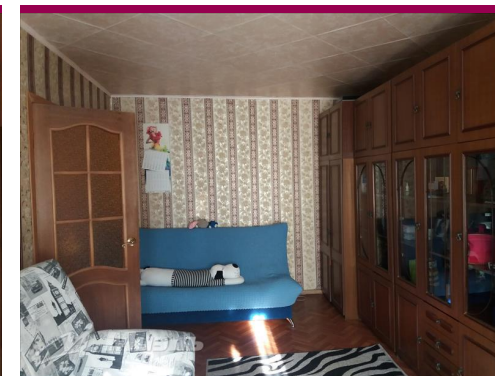

Фотографии

Продажа двухкомнатной квартиры в Воскресенске, Московская область, Воскресенский район, город Воскресенск, Калинина улица, д. 52

Елена Александровна Маркова

| +7 (916) 660 59 80

| e.markova@miel.ru

Офис МИЭЛЬ «В ВОСКРЕСЕНСКЕ» Воскресенск, Больничный пр-д, д. 18А
+7 (496) 442 67 68 | vs.miel.ru

| www.miel.ru

| <http://kvartira.miel.ru/object/22156/>