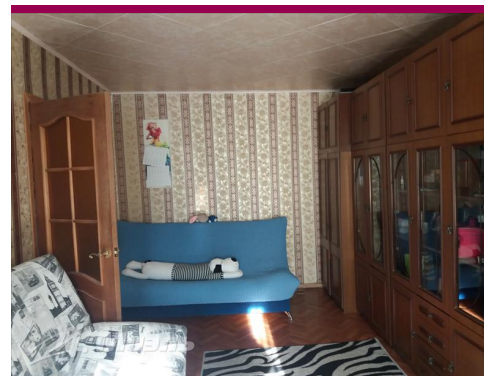

Фотографии

Продажа двухкомнатной квартиры в Воскресенске, Московская область, Воскресенский район, город Воскресенск, Калинина улица, д. 52

Елена Александровна Маркова

| +7 (916) 660 59 80

| e.markova@miel.ru

Офис МИЭЛЬ «В ВОСКРЕСЕНСКЕ» Воскресенск, Больничный пр-д, д. 18А
+7 (496) 442 67 68 | vs.miel.ru

| www.miel.ru

| <http://kvartira.miel.ru/object/22156/>