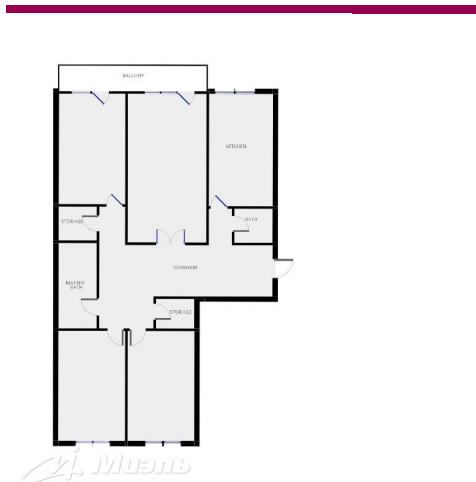

Фотографии

Продажа четырехкомнатной квартиры в Москве, город Москва, Гризодубовой улица, д. 4к4

Игорь Юрьевич Петров

+7 (906) 740 42 53

igor.y.petrov@miel.ru

Офис МИЭЛЬ «ГРАНД ПАРК» г. Москва, проезд Березовой Рощи, дом 8, этаж 2, помещение III

8 495 777 33 01

grandpark.miel.ru

www.miel.ru

<http://kvartira.miel.ru/object/23216/>