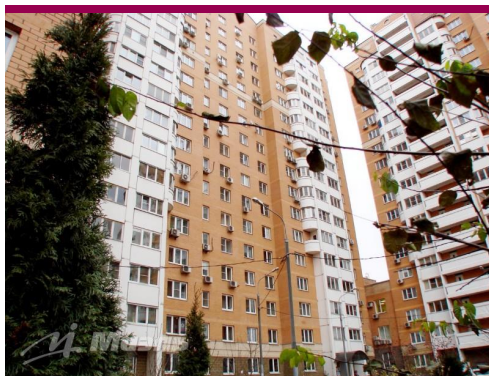

Фотографии

Продажа однокомнатной квартиры в Москве, город Москва, Гризодубовой улица, д. 1к1

Александр Анатольевич Гузенко

+7 (906) 740 41 06

alexander.guzenko@miel.ru

Офис МИЭЛЬ «ГРАНД ПАРК» г. Москва, проезд Березовой Рощи, дом 8, этаж 2, помещение III

8 495 777 33 01

grandpark.miel.ru

www.miel.ru

http://kvartira.miel.ru/object/24579/