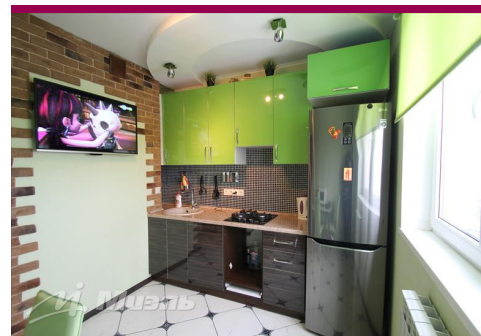

Фотографии

Продажа однокомнатной квартиры в Воскресенске, Московская область, Воскресенский район, город Воскресенск, Юбилейный переулок, д. 8

Анна Николаевна Беляева

| +7 (926) 563 58 35

| a.n.belyaeva@miel.ru

Офис МИЭЛЬ «В ВОСКРЕСЕНСКЕ» Воскресенск, Больничный пр-д, д. 18А
+7 (496) 442 67 68 | vs.miel.ru

| www.miel.ru

| <http://kvartira.miel.ru/object/25598/>