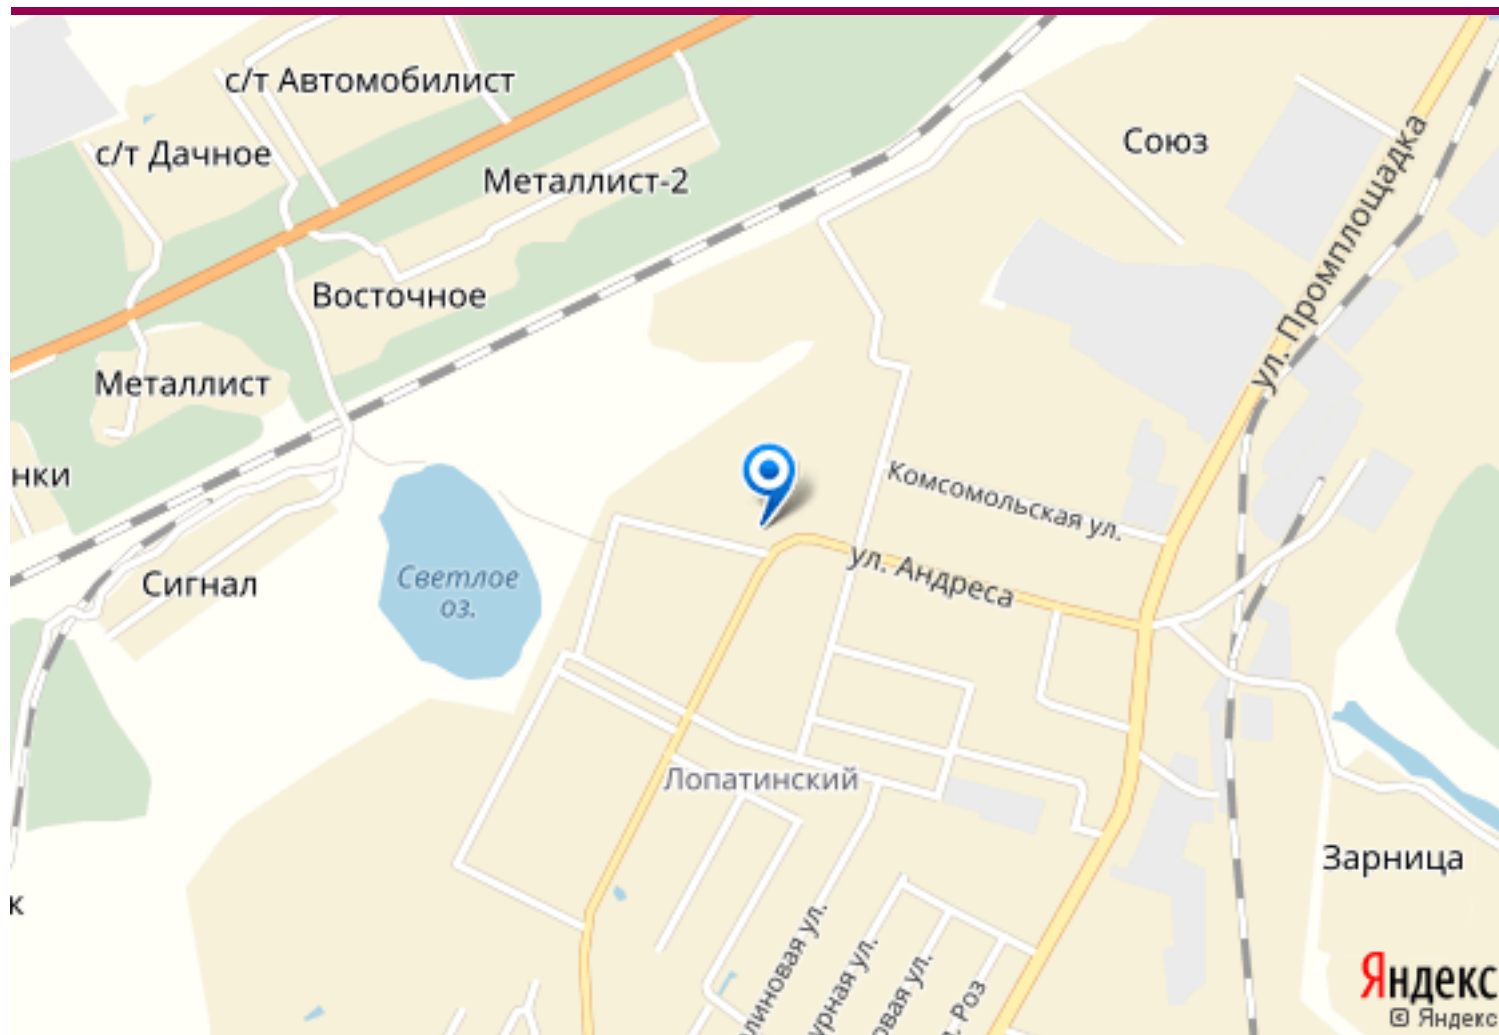

Схема проезда

Продажа однокомнатной квартиры в Воскресенске, Московская область, Воскресенский район, город Воскресенск, Юбилейный переулок, д. 8

Анна Николаевна Беляева

+7 (926) 563 58 35

a.n.belyaeva@miel.ru

Офис МИЭЛЬ «В ВОСКРЕСЕНСКЕ» Воскресенск, Больничный пр-д, д. 18А

+7 (496) 442 67 68

vs.miel.ru

www.miel.ru

<http://kvartira.miel.ru/object/25598/>