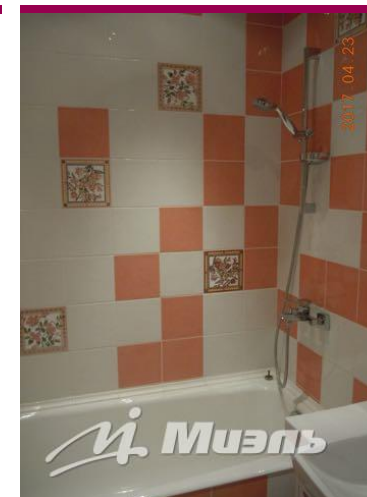

Фотографии

**Продажа трехкомнатной квартиры в Лесном Городке, Московская область,
Одинцовский, Лесной Городок с/п., Грибовская улица., 6**

Лариса Васильевна Вишневская

| +7 (925) 088 88 14

| l.vishnevskaya@miel.ru

Офис МИЭЛЬ «ЛЮБЕРЦЫ-1» Люберцы, ул. Комсомольская, д. 15А, 8 этаж
8 495 669 11 16 | lubercy.miel.ru | www.miel.ru

| <http://kvartira.miel.ru/object/28399/>