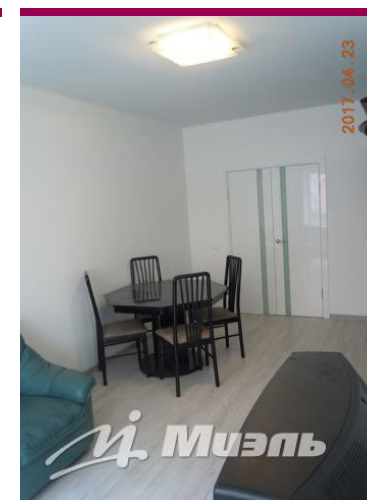

Фотографии

**Продажа трехкомнатной квартиры в Лесном Городке, Московская область,
Одинцовский, Лесной Городок с/п., Грибовская улица., 6**

Лариса Васильевна Вишневская

| +7 (925) 088 88 14

| l.vishnevskaya@miel.ru

Офис МИЭЛЬ «ЛЮБЕРЦЫ-1» Люберцы, ул. Комсомольская, д. 15А, 8 этаж
8 495 669 11 16 | lubercy.miel.ru | www.miel.ru

| <http://kvartira.miel.ru/object/28399/>