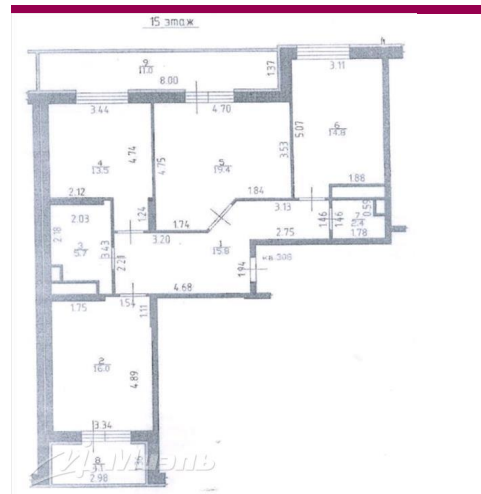

Фотографии

Продажа трехкомнатной квартиры в Котельниках, Московская область, город Котельники, 2-й Покровский проезд, д. 4к2

Лариса Васильевна Вишневская

+7 (925) 088 88 14

l.vishnevskaya@miel.ru

Офис МИЭЛЬ «ЛЮБЕРЦЫ-1» Люберцы, ул. Комсомольская, д. 15А, 8 этаж
8 495 669 11 16 | lubercy.miel.ru

www.miel.ru

<http://kvartira.miel.ru/object/28897/>