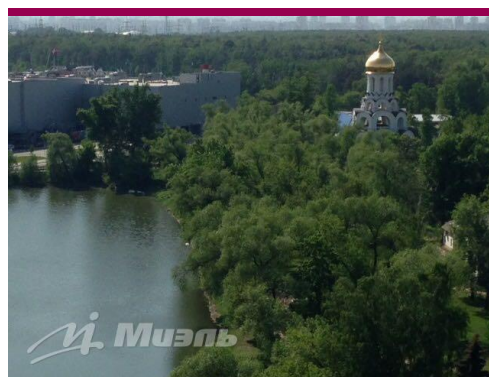

**Ваш риэлтор**

Лариса Васильевна  
ВИШНЕВСКАЯ

моб.: +7 (925) 088 88 14

тел.: 8 495 669 11 16

e-mail: l.vishnevskaya@miel.ru

**Описание**

Просторная, видовая, трехкомнатная квартира, 99 кв.м рядом с метро Котельники. Консьерж, Квартира на 15 этаже 25 современного монолитно-кирпичного дома. Свободная планировка квартиры; большая кухня Прекрасная инфраструктура. Все рядом: школа, Д/сад, бассейн, новая Поликлиника рядом, магазины. Шаговая доступность до метро Котельники 12 мин. Торгово-развлекательный центр МЕГА "Белая дача", АШАН в 5-ти мин. ходьбы. 1 собственник. Более 3 лет. Цена снижена. Быстрый выход на сделку. Оперативный показ. Ключи на руках! Ипотека приветствуется!

## Фотографии