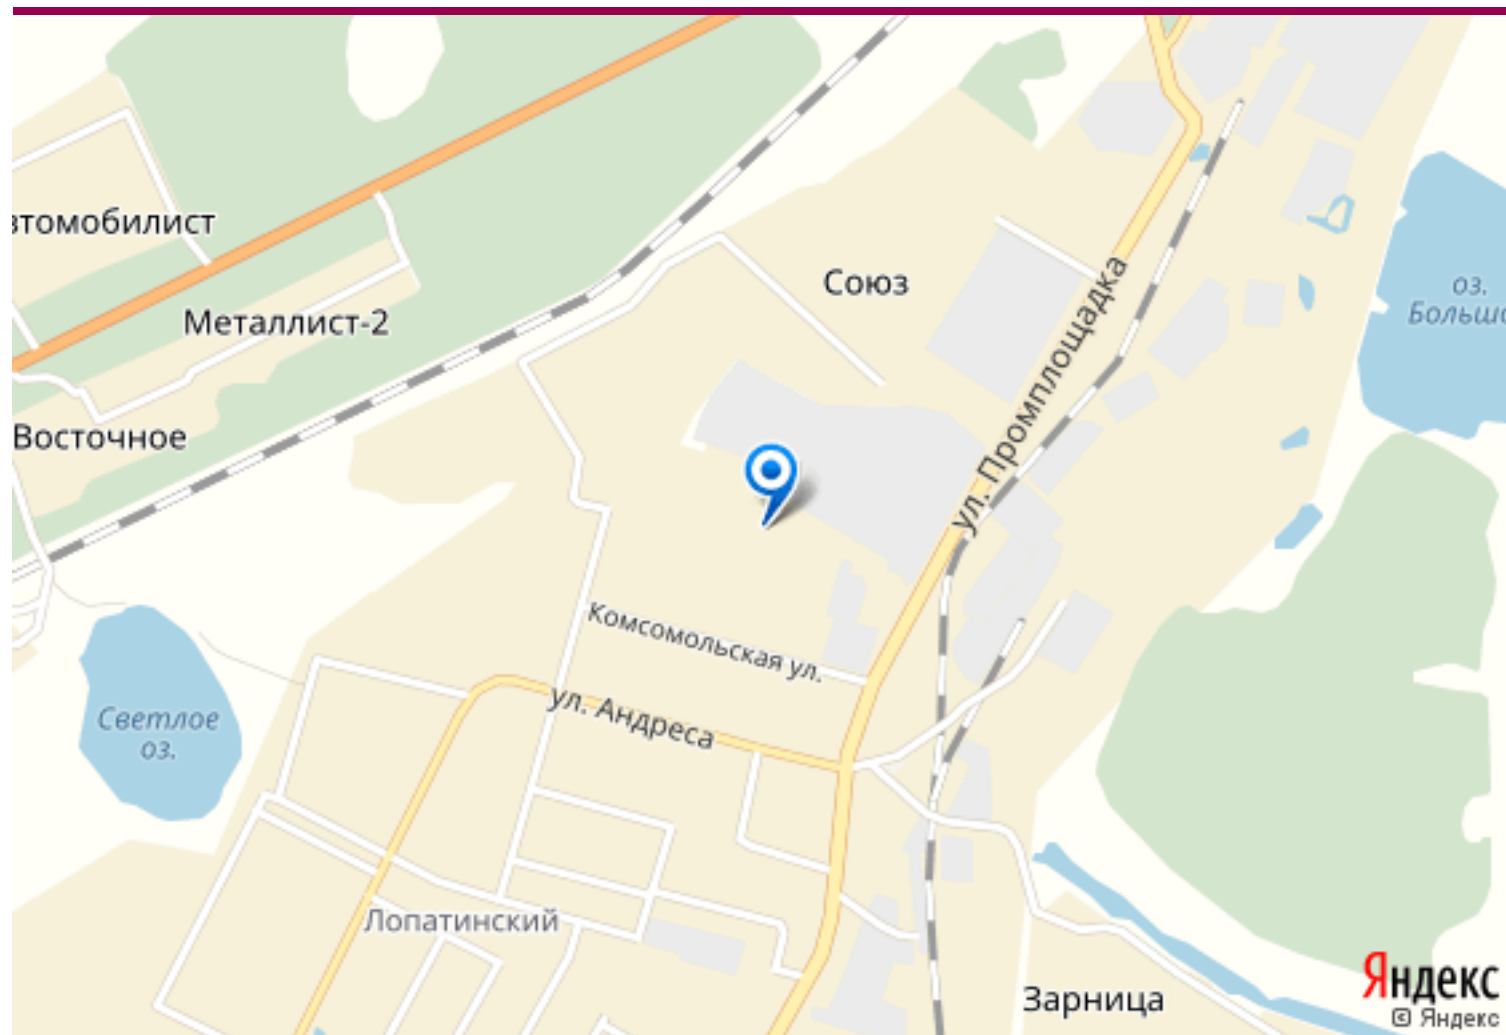

Схема проезда

Продажа однокомнатной квартиры в Воскресенске, Московская область, Воскресенский район, город Воскресенск, Комсомольская улица, д. 17

Анна Николаевна Беляева

+7 (926) 563 58 35

a.n.belyaeva@miel.ru

Офис МИЭЛЬ «В ВОСКРЕСЕНСКЕ» Воскресенск, Больничный пр-д, д. 18А

+7 (496) 442 67 68

vs.miel.ru

www.miel.ru

<http://kvartira.miel.ru/object/28974/>