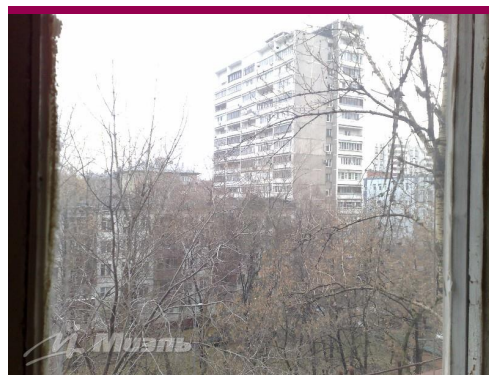

Фотографии

Продажа двухкомнатной квартиры в Москве, город Москва, Мира проспект, д. 97

Марк Дмитриевич Шамис

+7 (909) 641 35 08

mark.shamis@miel.ru

Офис МИЭЛЬ «СУЩЁВСКИЙ» Москва, ул. Сущёвский Вал, д. 64

+7 (495) 785 00 55

suchevka.miel.ru

www.miel.ru

<http://kvartira.miel.ru/object/29091/>