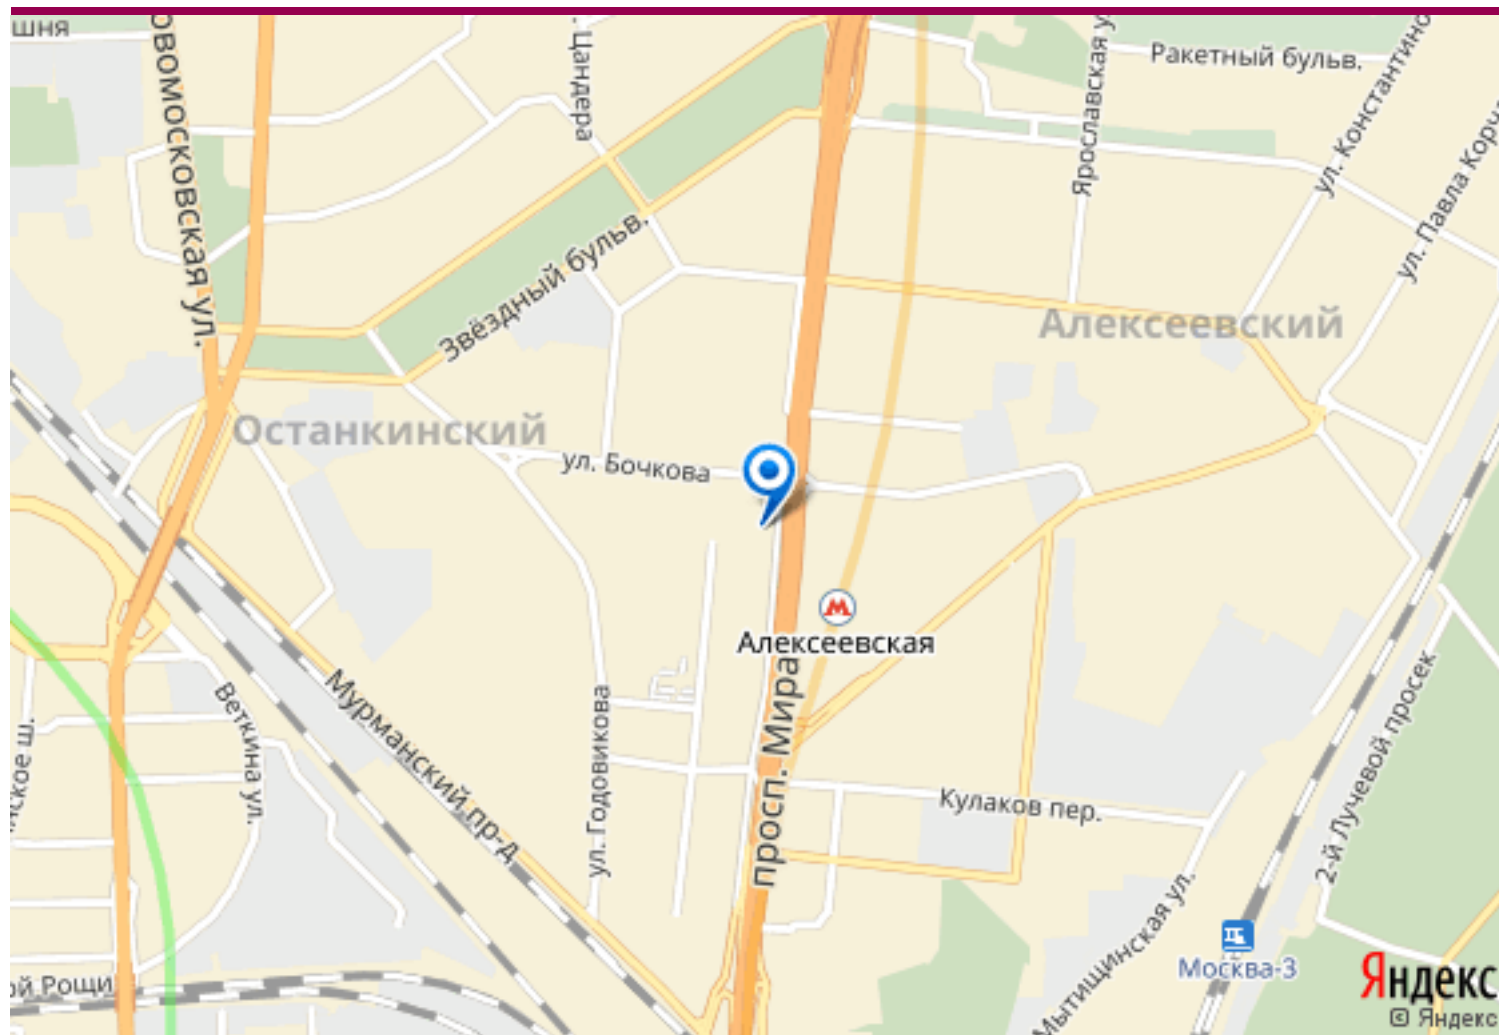

Схема проезда