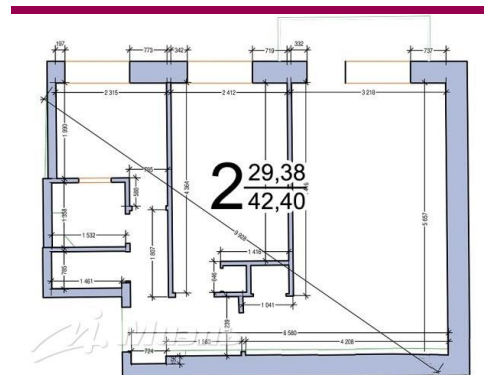

Фотографии

Продажа двухкомнатной квартиры в Москве, город Москва, Мира проспект, д. 97

Марк Дмитриевич Шамис

+7 (909) 641 35 08

mark.shamis@miel.ru

Офис МИЭЛЬ «СУЩЁВСКИЙ» Москва, ул. Сущёвский Вал, д. 64

+7 (495) 785 00 55

suchevka.miel.ru

www.miel.ru

<http://kvartira.miel.ru/object/29091/>