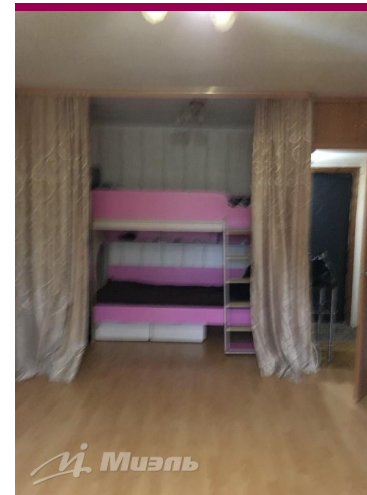

Продажа **однокомнатной квартиры в Москве, город Москва, Коптевский М. проезд, д. 6к2**

6 400 000 руб

Цена за кв.м
177 778 руб

<http://kvartira.miel.ru/object/29600/>

№. объекта
(ID): **29600**

-  однокомнатная квартира
-  2-й этаж 12-этажного дома
-  Аэропорт, округ Северный АО, Коптевский М. проезд
-  Аэропорт, 10 мин. пешком
-  город Москва, Коптевский М. проезд, д. 6к2
-  Общая площадь – 36 кв.м
-  Жилая площадь – 20 кв.м (20)
-  Площадь кухни – 10 кв.м
-  изолированные комнаты, телефон, лифт, окна/двор, полы/ламинат, санузел: совмещенный
-  нормальное
-  свободна

Ваш риэлтор

Раиса Геннадьевна
ГРИНИНА

моб.: +7 (903) 134 78 11

тел.: +7 (495) 974 22 24

e-mail: raisa.grinina@miel.ru

Описание

Продается квартира в одном из самых лучших районов Москвы в пешей доступности от метро Аэропорт. Квартира располагает просторной 10 метр-й кухней, большой комнатой 20 м с альковом. Окна в тихий двор. Чистый подъезд. Свободная продажа. Возможна ипотека

Фотографии

Продажа однокомнатной квартиры в Москве, город Москва, Коптевский М. проезд, д. 6к2

Раиса Геннадьевна Гринина

+7 (903) 134 78 11

raisa.grinina@miel.ru

Офис МИЭЛЬ «НА УСИЕВИЧА» Москва, ул. Усиевича, д. 1/5