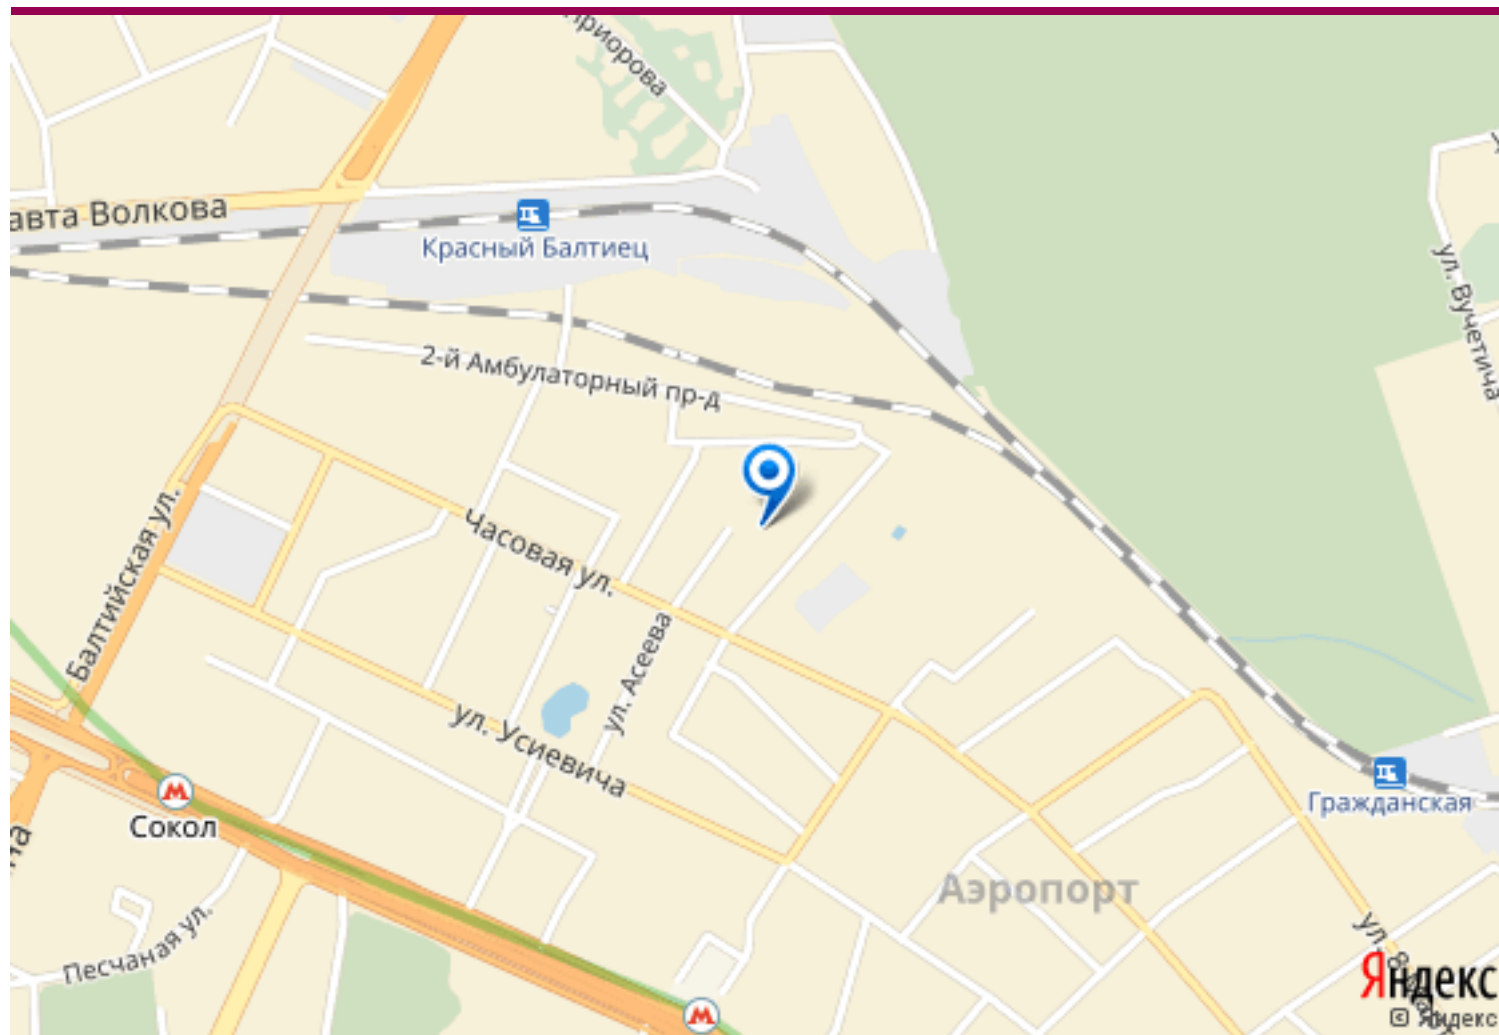

Схема проезда