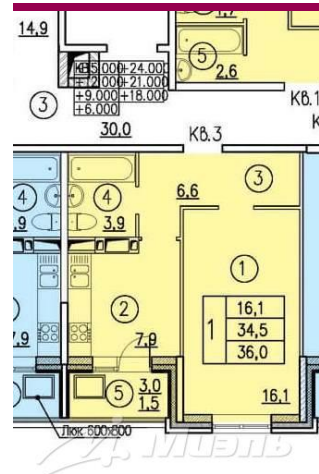

Фотографии

Продажа однокомнатной квартиры в Химках, Московская область, город Химки, микрорайон Сходня, ЖК Сходня Парк

Ирина Васильевна Поцелуева

+7 (909) 641 71 31

irina.potselueva@miel.ru

Офис МИЭЛЬ «ГРАНД ПАРК» г. Москва, проезд Березовой Рощи, дом 8, этаж 2, помещение III

+7 (495) 777 33 01

grandpark.miel.ru

www.miel.ru

http://kvartira.miel.ru/object/60831/