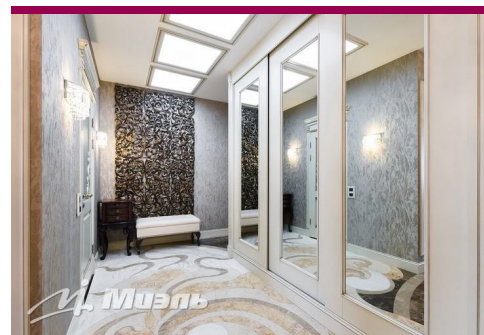

-  трехкомнатная квартира
-  11-й этаж 23-этажного дома
-  Хорошевский, округ Северный АО, Березовой Рощи проезд
-  Полежаевская, 17 мин. пешком
-  город Москва, Березовой Рощи проезд, д. 8
-  Общая площадь – 132 кв.м
-  Жилая площадь – 94.2 кв.м (46-21.2-28)
-  Площадь кухни – 20 кв.м
-  изолированные комнаты, телефон, лифт, окна/панорамный вид, полы/дерево, камень, санузел: 2 С, охраняемая территория, КПП
-  высококачественная отделка
-  освобождение до продажи

## Фотографии