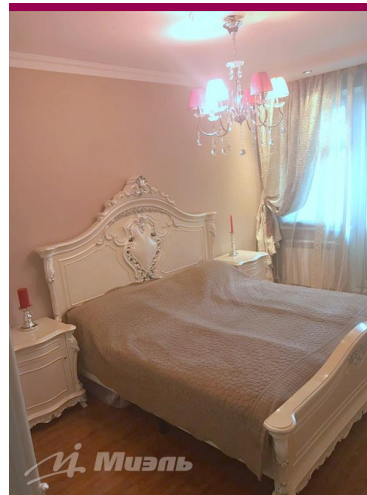

**Ваш риэлтор**

Наталья Валентиновна  
АЛФЕРОВА

моб.: +7 (925) 088 88 36

тел.: 8 495 669 11 16

e-mail: n.alferova@miel.ru

**Описание**

Эксклюзивный Договор! СРОЧНО! Наилучшее предложение по цене и качеству! Продается отличная 3-х комнатная квартира с дизайнерским ремонтом. СВОБОДНАЯ ПРОДАЖА. Собственность более 3х лет. Полная стоимость в ДКП. Площадь квартиры составляет 81,7 м2 \жилая 45,8\кухня 10\ комнаты 19+13+13\ коридор 9 \лоджия \ отдельный с/у. В квартире выполнен качественный ремонт, заменена система отопления, окна, трубы и канализации в сан. узлах, новая разводка электрики телевидения по всей квартире. Возможна продажа с мебелью! Район Красная горка располагает отличной инфраструктурой, школы и детские сады банки, магазины, поликлиника, парковка, всё самое необходимое для комфортного проживания в шаговой доступности. В двух минутах от дома расположена автобусная остановка. Открытие метро в 2018 году. Документы готовы к сделке. Звоните! Отвечу на все интересующие вопросы!

## Фотографии