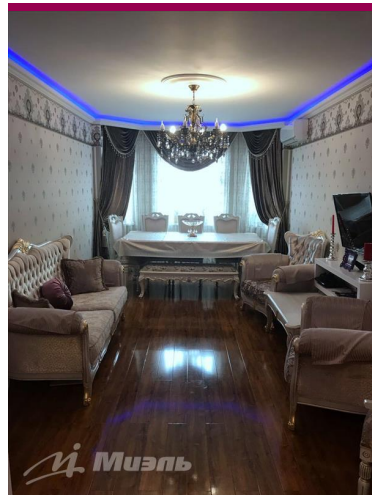

**Ваш риэлтор**

Наталья Валентиновна  
АЛФЕРОВА

моб.: +7 (925) 088 88 36

тел.: 8 495 669 11 16

e-mail: n.alferova@miel.ru

**Описание**

Эксклюзивный Договор! СРОЧНО! Наилучшее предложение по цене и качеству! Продается отличная 3-х комнатная квартира с дизайнерским ремонтом. СВОБОДНАЯ ПРОДАЖА. Собственность более 3х лет. Полная стоимость в ДКП. Площадь квартиры составляет 81,7 м2 \жилая 45,8\кухня 10\ комнаты 19+13+13\ коридор 9 \лоджия \ отдельный с/у. В квартире выполнен качественный ремонт, заменена система отопления, окна, трубы и канализации в сан. узлах, новая разводка электрики телевидения по всей квартире. Возможна продажа с мебелью! Район Красная горка располагает отличной инфраструктурой, школы и детские сады банки, магазины, поликлиника, парковка, всё самое необходимое для комфортного проживания в шаговой доступности. В двух минутах от дома расположена автобусная остановка. Открытие метро в 2018 году. Документы готовы к сделке. Звоните! Отвечу на все интересующие вопросы!

## Фотографии