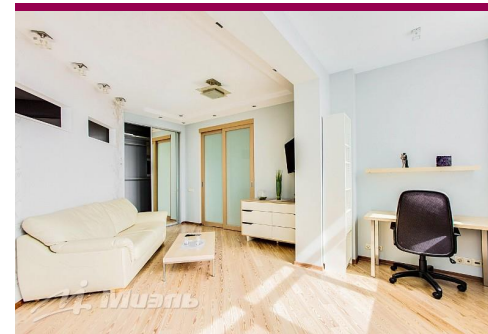

Фотографии

Продажа однокомнатной квартиры в Москве, город Москва, Березовой Рощи проезд, д. 12

Игорь Иванович Афанасенко

+7 (909) 641 71 74

igor.afanasenko@miel.ru

Офис МИЭЛЬ «ГРАНД ПАРК» г. Москва, проезд Березовой Рощи, дом 8, этаж 2, помещение III

8 495 777 33 01

grandpark.miel.ru

www.miel.ru

http://kvartira.miel.ru/object/61992/