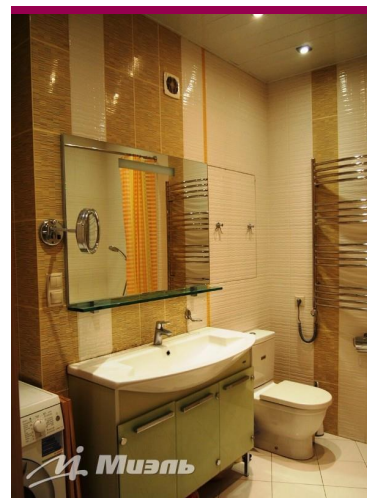

Фотографии

Продажа однокомнатной квартиры в Москве, город Москва, Березовой Рощи проезд, д. 12

Елена Леонидовна Воронцова

| +7 (906) 741 05 09

| elena.vorontsova@miel.ru

Офис МИЭЛЬ «ГРАНД ПАРК» Москва, проезд Березовой Рощи, дом 8, этаж 2, помещение III

8 495 777 33 01

| grandpark.miel.ru

| www.miel.ru

| http://kvartira.miel.ru/object/62166/