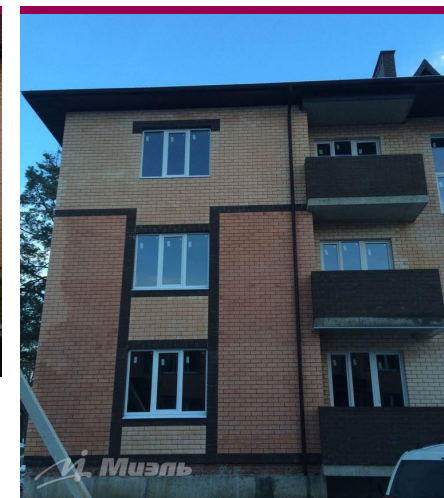

Фотографии

Продажа однокомнатной квартиры, Краснодарский край, г. Горячий Ключ, Объездная ул., 2Г

Татьяна Онуфриевна Евсюкова

+7 (906) 740 50 95

tatiana.evsyukova@miel.ru

Офис МИЭЛЬ «СУЩЁВСКИЙ» Москва, ул. Сущёвский Вал, д. 64

+7 (495) 785 00 55

suchevka.miel.ru

www.miel.ru

<http://kvartira.miel.ru/object/62991/>