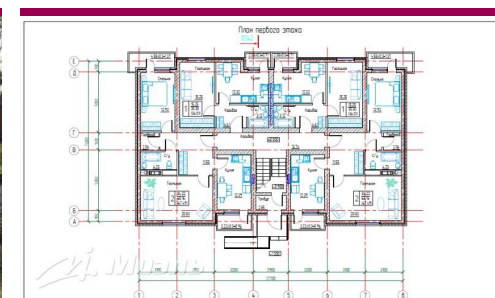

Фотографии

Продажа однокомнатной квартиры, Краснодарский край, город Горячий Ключ, Объездная улица, д. 2Г

Татьяна Онуфриевна Евсюкова

+7 (906) 740 50 95

tatiana.evsyukova@miel.ru

Офис МИЭЛЬ «СУЩЁВСКИЙ» Москва, ул. Сущёвский Вал, д. 64

+7 (495) 785 00 55

suchevka.miel.ru

www.miel.ru

<http://kvartira.miel.ru/object/62992/>