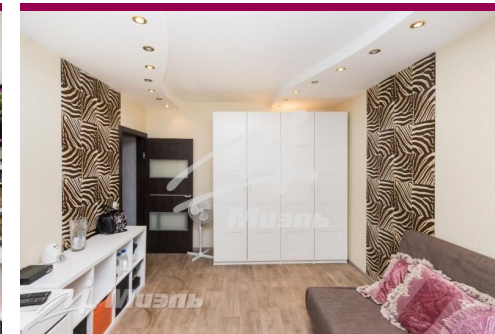

### Описание

Продам 2 к.кв. от м Беляево 7 мин пешком, ул Миклухо-Маклая д.55, 3/9 пан, серия 1605-АМ, 1971 года постройки. Площадь 45/29/6,7 кухня, Комнаты изолированные 18 11 кв.м, просторная встроенная кухня, совмещенный с/у, без балкона, окна ПВХ - двор. Хороший ремонт. Удобное транспортное сообщение. Чистый подъезд, хорошие соседи. Светлая и чистая квартира, готовая к проживанию. Лифт пассажирский, домофон. Развитая инфраструктура, спортивный комплекс, бассейн, фитнес-центр, спортивные площадки, детские площадки, торговые центры, рядом д/сад, школа., Москва г, Юго-Западный административный округ, улица Миклухо-Маклая 55, м. Беляево, 2 комн., общ. пл. 44.9 кв.м., жил.пл. 28.9 кв.м., комнаты 18.3/10.6, кухня 6.7 кв.м., 3/9 этаж, окна двор, санузел совмещенный, евроремонт

## Фотографии