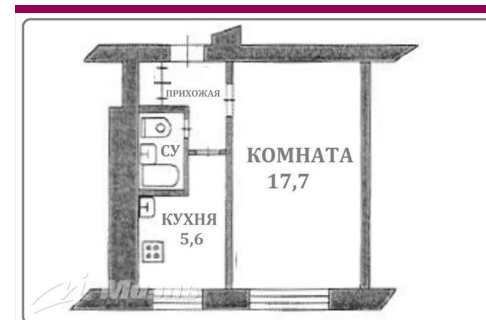

Фотографии

Продажа однокомнатной квартиры в поселке Октябрьский, Московская область, городской округ Люберцы, поселок городского типа Октябрьский, Текстильщиков улица, д. 1

Оксана Александровна Лапкина

+7 (909) 907 31 42

oksana.lapkina@miel.ru

Офис МИЭЛЬ «ЖУЛЕБИНО» Москва, ул. Авиаконструктора Миля, д. 14
+7 (495) 777 57 70 | zhulebino.miel.ru | www.miel.ru

<http://kvartira.miel.ru/object/64190/>