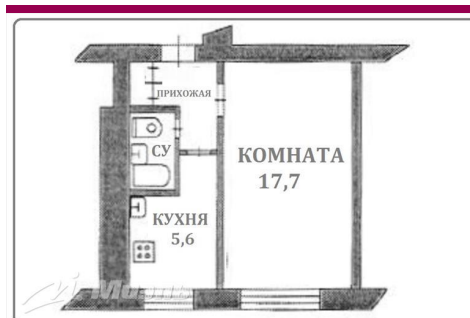

Фотографии

Продажа однокомнатной квартиры в поселке Октябрьский, Московская область, городской округ Люберцы, поселок городского типа Октябрьский, Текстильчиков улица д. 1
Оксана Александровна Лапкина | +7 (909) 907 31 42 | oksana.lapkina@miel.ru

Офис МИЭЛЬ «ЖУЛЕБИНО» Москва, ул. Авиаконструктора Миля, д. 14
+7 (495) 777 57 70 | zhulebino.miel.ru | www.miel.ru

<http://kvartira.miel.ru/object/64190/>