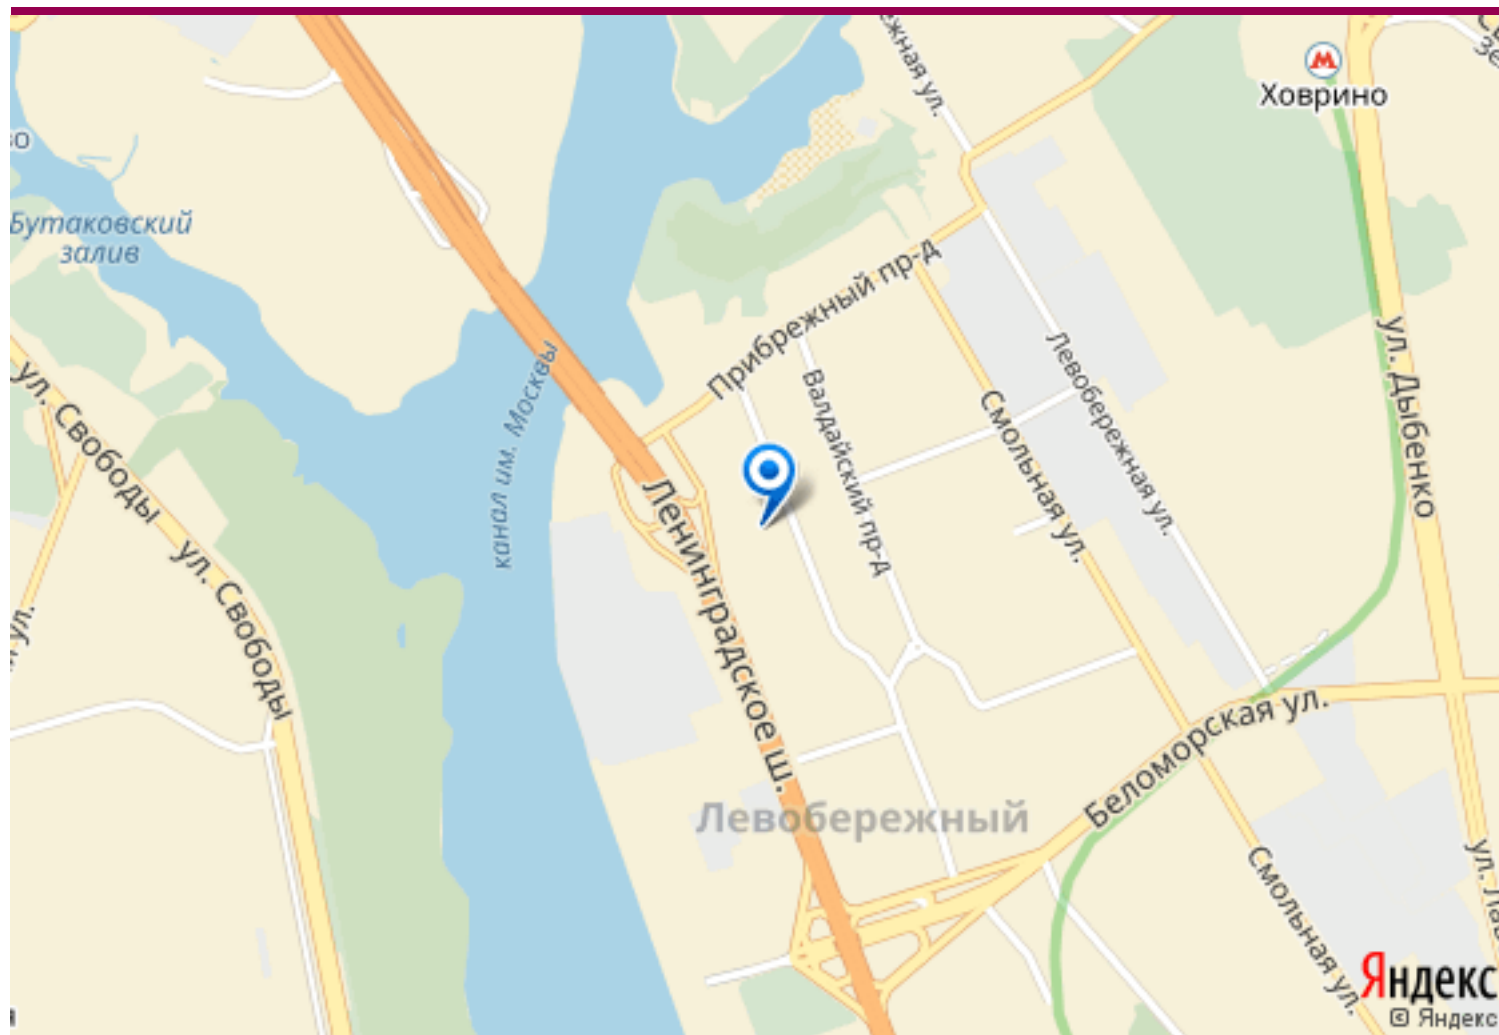

eleonora.pobol@miel.ru

Офис МИЭЛЬ «НА СОКОЛЕ» Москва, Волоколамское шоссе, д. 7

+7 (495) 777 99 77

sokol.miel.ru

www.miel.ru

<http://kvartira.miel.ru/object/65190/>

Схема проезда

Продажа трехкомнатной квартиры в Москве, город Москва, Ленинградское шоссе, д. 130к1